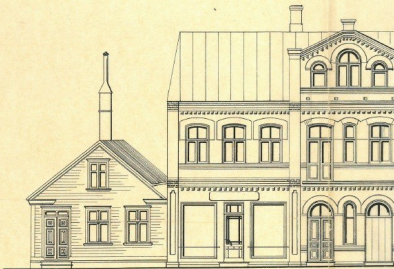

KINNISVARA
EKSPERT

KINNISVARA
EKSPERT

Riia mnt 48

V A A D E R I I A M Ä Ä

KINNISVARA
EKSPERT

KINNISVARA
EKSPERT

For sale house RIIA 48

📍 Pärnu maakond, Pärnu linn, Kesklinn

ARENUSPOTENSIAALIGA HOONESTATUD KINNISTU PÄRNU KESKLINNAS!

ARNE PENT

☎ +3725293739

☎ +3724420700

✉ arne.pent@kinnisvaraekspert.ee

2.	724.9 m ²	2243 m ²	550 000 €
floors	total area	plot	758.73 € / m ²

ID	149572
Total area	724.9 m ²
Plot	2243 m ²
Form of ownership	immovable
Condition	requires repair
Year of construction	1909
Floors	2
Building material	stone
Cadastral register number:	<u>62511:152:1150</u>