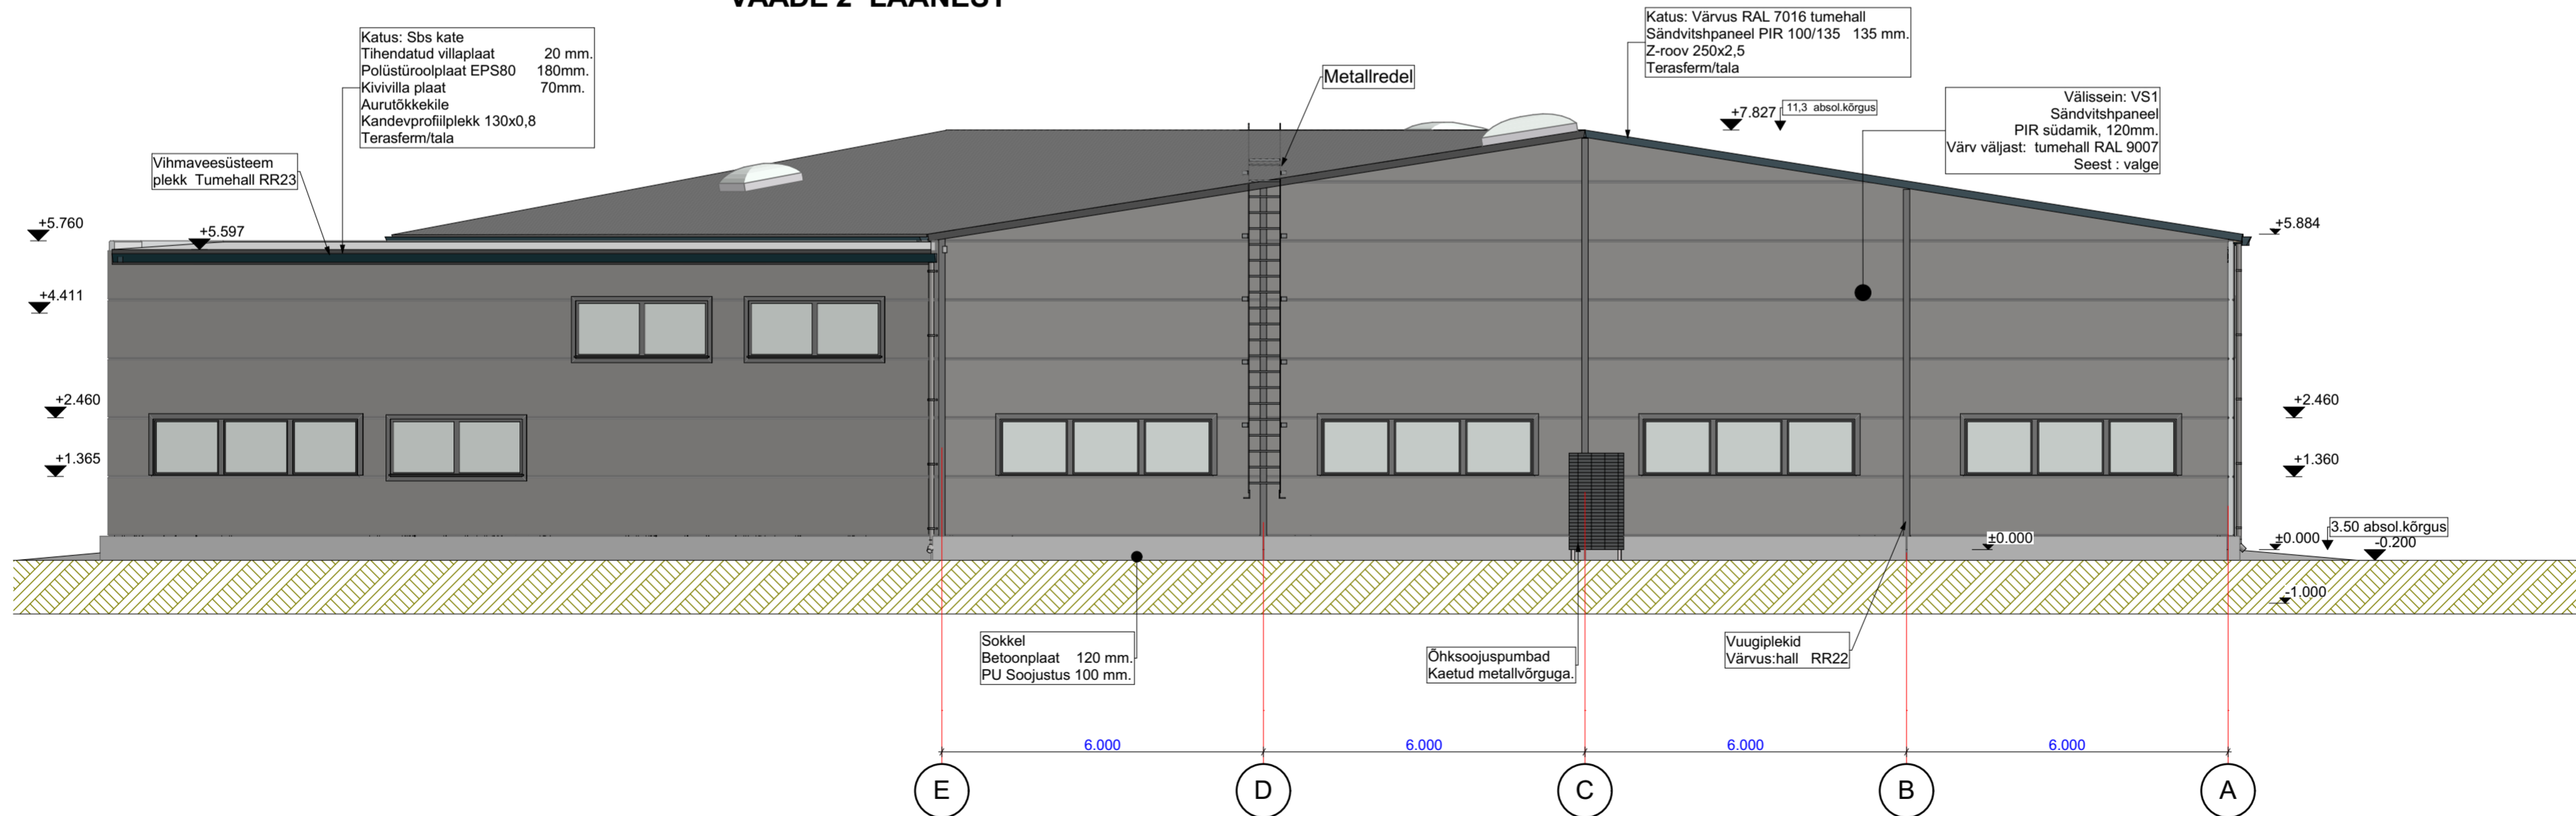

VAADE 1 LÖUNAST

VAADE 2 LÄÄNEST

Koostas: Ove Rae	Kontrollis: Anu Kuningas	Kuup: 19/06/2022	M66t: 1:100	F: A-2
Objekt: Ärihoone projekt	Tellijä: Kevamer Ärimaja OÜ	Address: Salme tee 8, Papsaare küla, Pärnu linn, Pärnu maakond	Töö nr: 07/2022	Stadium: Eelprojekt
Joonis: Vaated 1 ja 2	Artest Projekteerimine OÜ, Ilumetsa tee 4, Kopli küla, Rae vald, Harjumaa. 75321		Joonis nr: 072022_EP_AR_08	
Reg: 14167258 tel: 55993445, e-mail: artestprojekt@gmail.com				