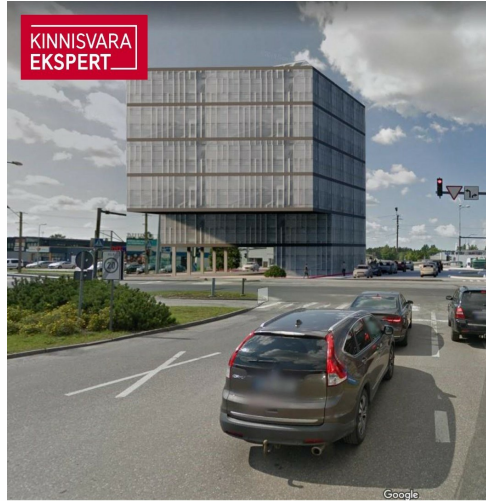

KINNISVARA
EKSPERT

KINNISVARA
EKSPERT

KINNISVARA
EKSPERT

VAADE KAGUST, KAUBAM

KINNISVARA
EKSPERT

VAADE KIRDEST, PAPIINIIDU TÄN

Müüa kaubandus PAPINIIDU 17A

📍 Pärnu maakond, Pärnu linn, Mai

Lisaandmed

elekter, vesi

Lisainfo

Perspektiivne arendusprojekt Pärnu parimas asukohas Papiniidu äri- ja ettevõtluspiirkonnas.

Detailplaneering võimaldab ehitada kuni 6-korruselise äri- ja büroohoone, mille ehitisealune pind on kuni 930 m².

Vahetus läheduses asuvad väärivad naabrid Kaubamajakas, Lidl, Silla Keskus, Circle K tankla ja paljud teised.

Äsja valminud uus teelõik ühendab Papiniidu tänava Suur-Jõe tänavaga ja tagab kinnistule suurepärase juurdepääsu igal suunal.