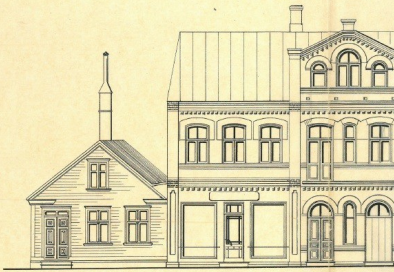

Riia mnt 48

V A A D E R I I A M A A

KINNISVARA
EKSPERT