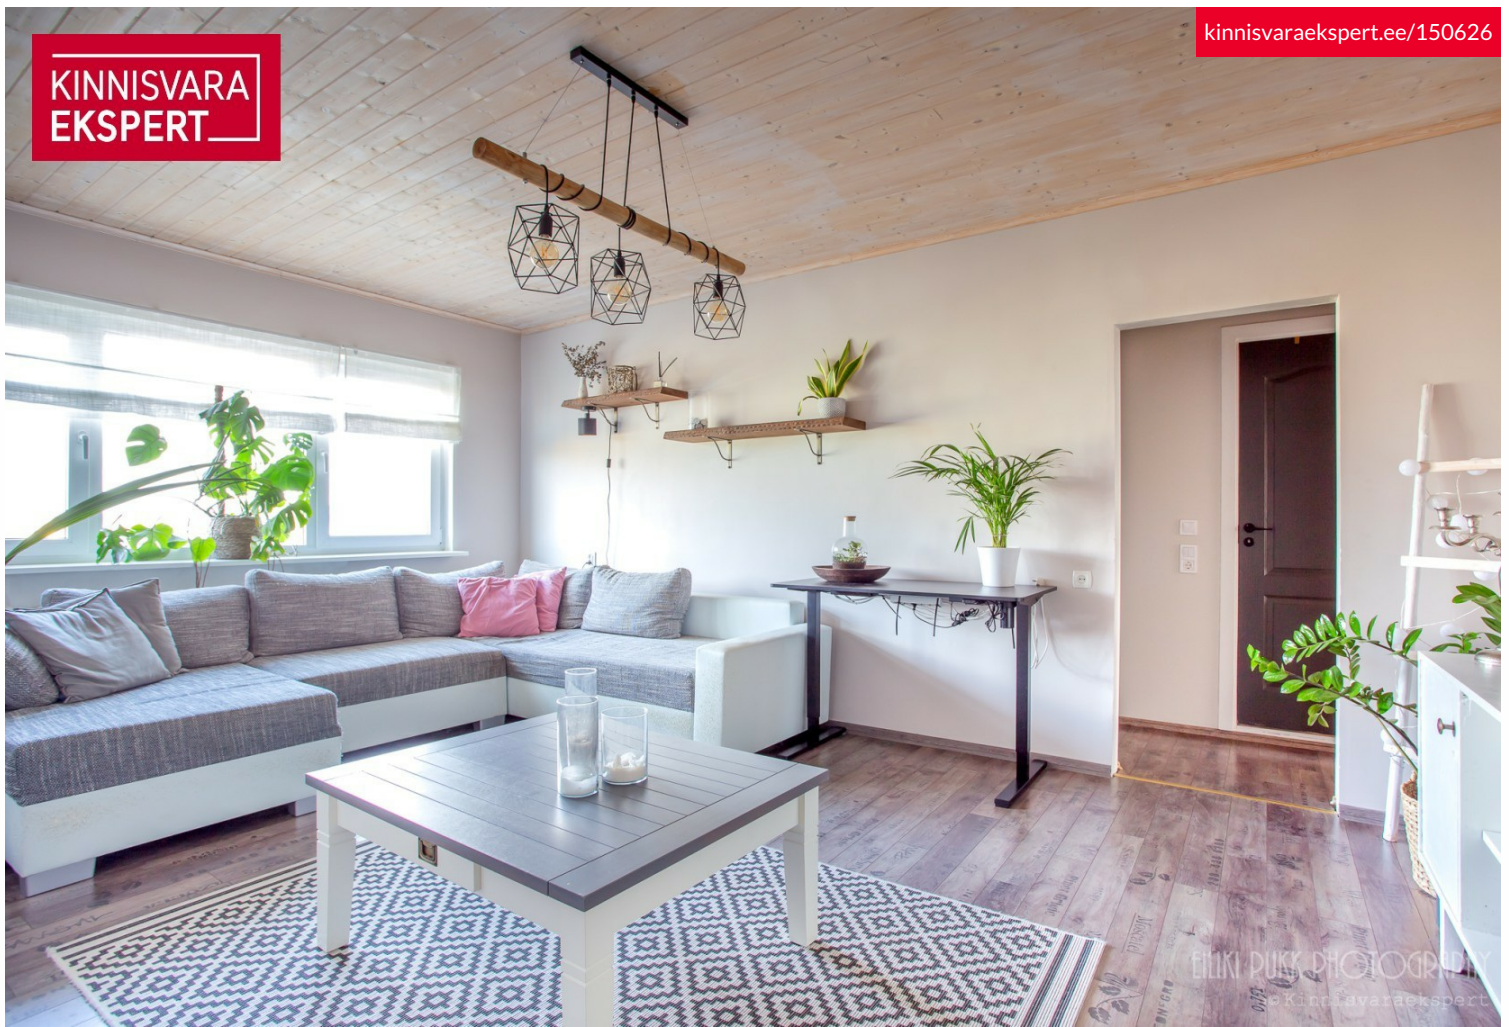

KINNISVARA
EKSPERT