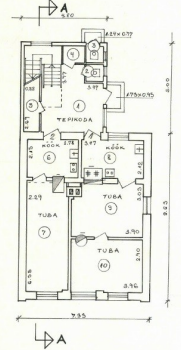

KINNISVARA
EKSPERT

KINNISVARA
EKSPERT

KINNISVARA
EKSPERT

KINNISVARA
EKSPERT

MU -1- PÕHIPLAAN

Müüa maja RIIA 65

Pärnu maakond, Pärnu linn, Kesklinn

NELJA KORTERIGA VÄIKEARENDUS!

☎ +3725293739

☎ +3724420700

✉ arne.pent@kinnisvaraekspert.ee

5
tuba

2.
korruseid

129.7 m²
üldpind

874 m²
krunt

145 000 €
1 117.96 € / m²