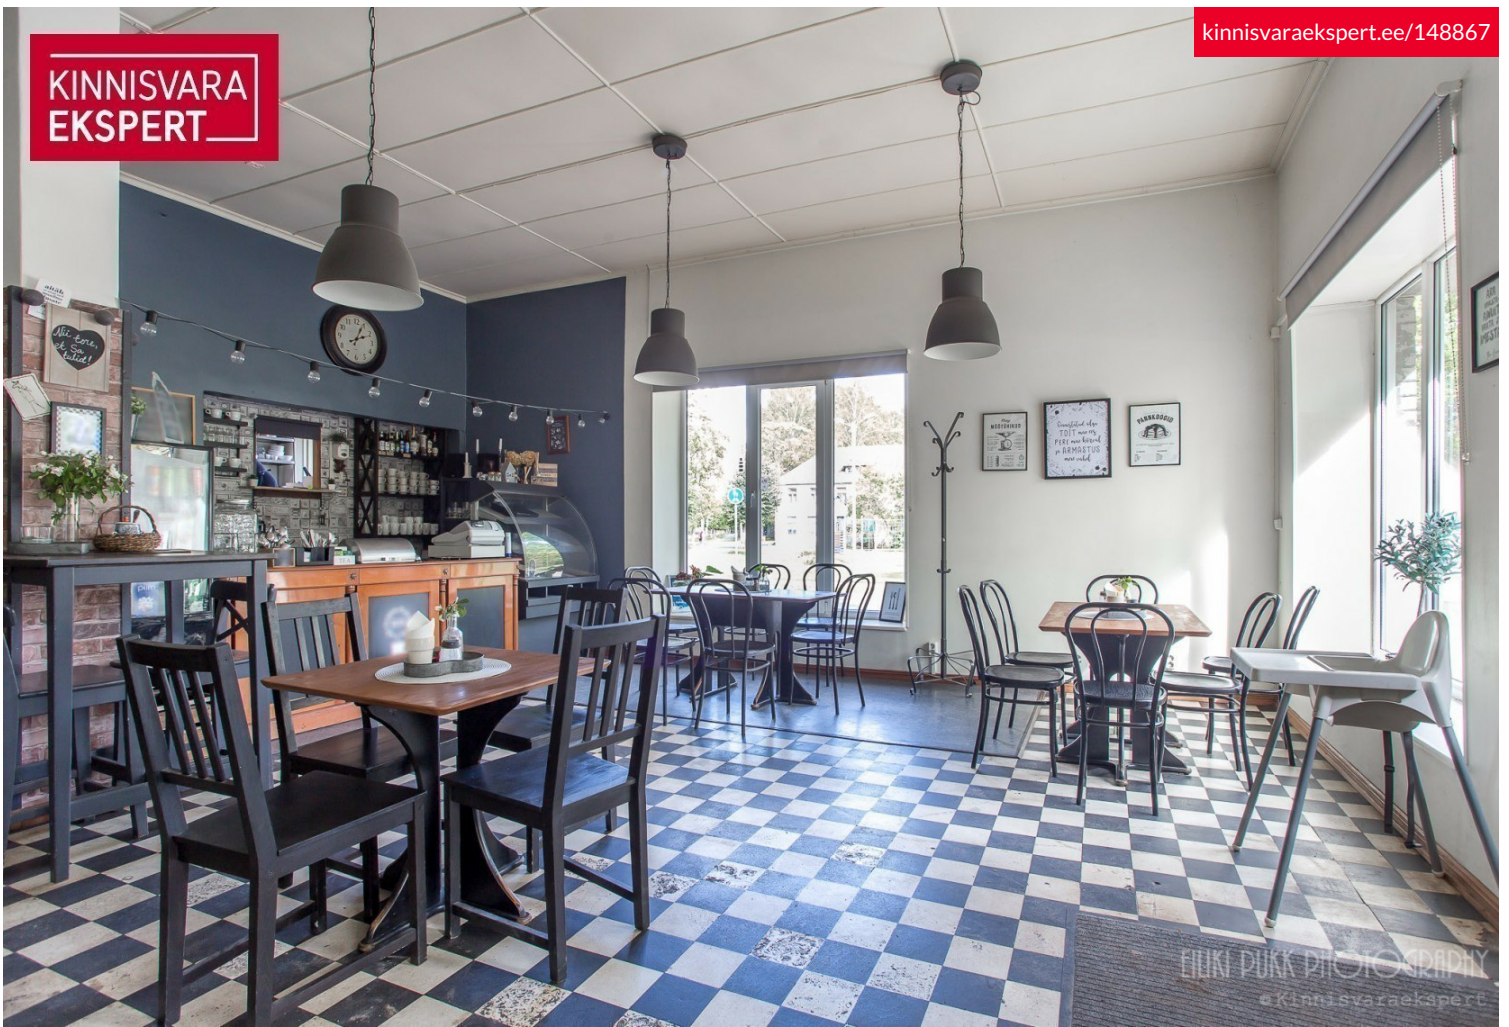

KINNISVARA
EKSPERT