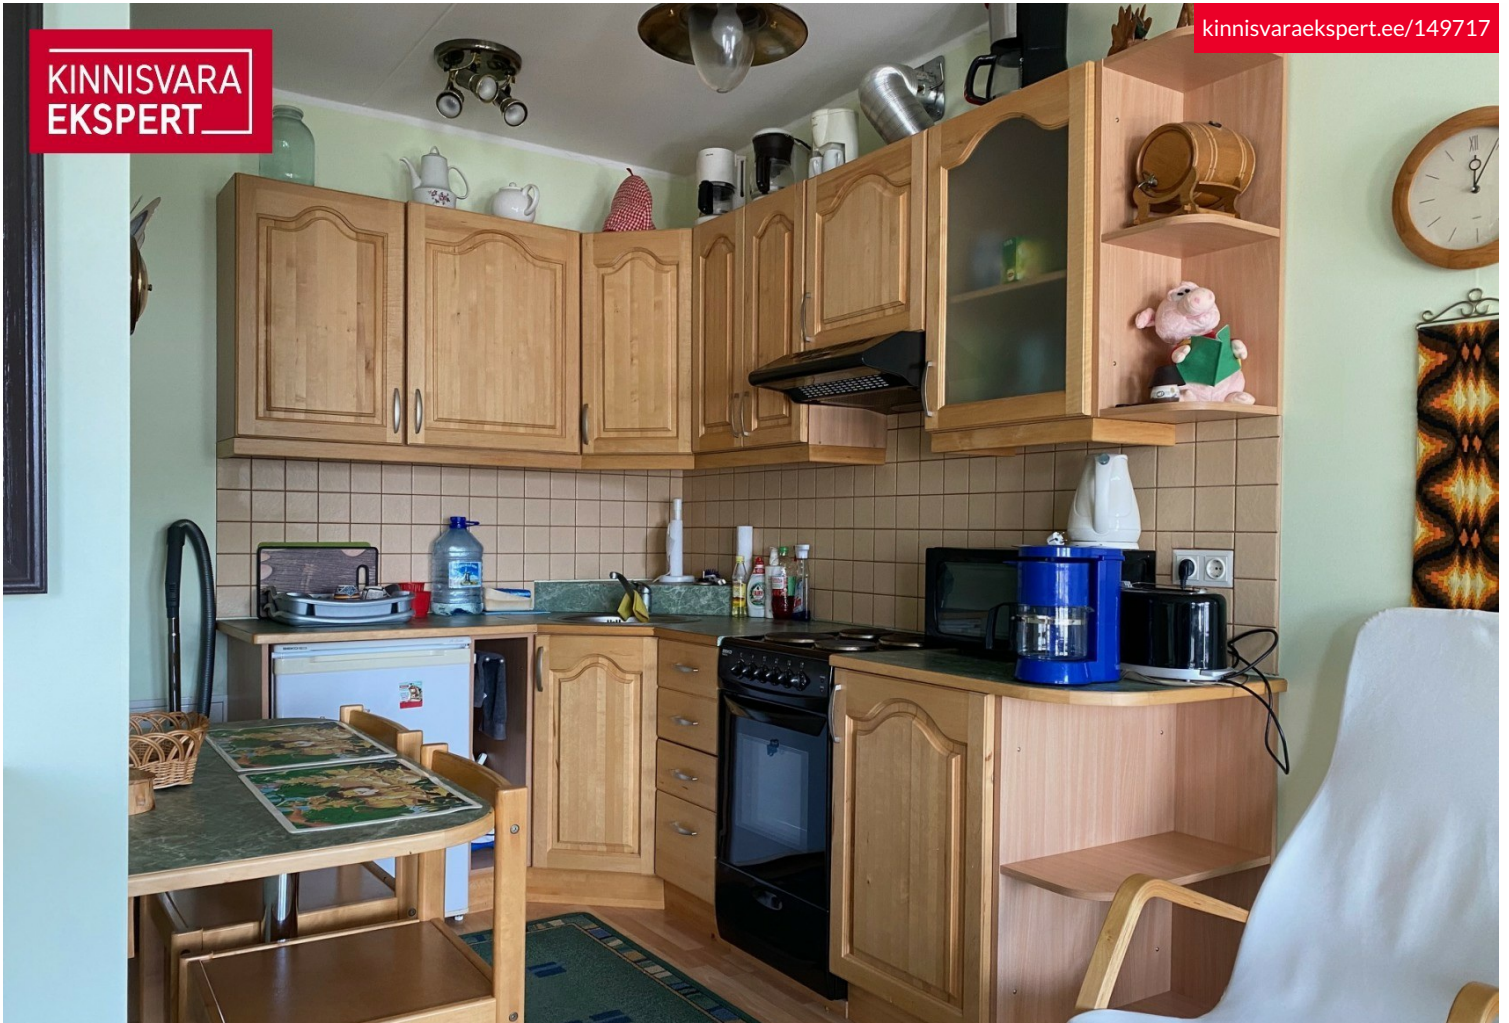

KINNISVARA
EKSPERT