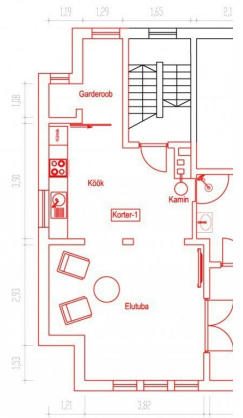

KINNISVARA
EKSPERT

KINNISVARA
EKSPERT

KINNISVARA
EKSPERT

KINNISVARA
EKSPERT

Müüa korter MERE PST 10

📍 Pärnu maakond, Pärnu linn, Rannarajoon

SUUREPÄRANE ASUKOHT!

☎ +3725293739

☎ +3724420700

✉ arne.pent@kinnisvaraekspert.ee

2 tuba	2/3 korrus	71.5 m² üldpind	191 000 € 2 671.33 €/m²