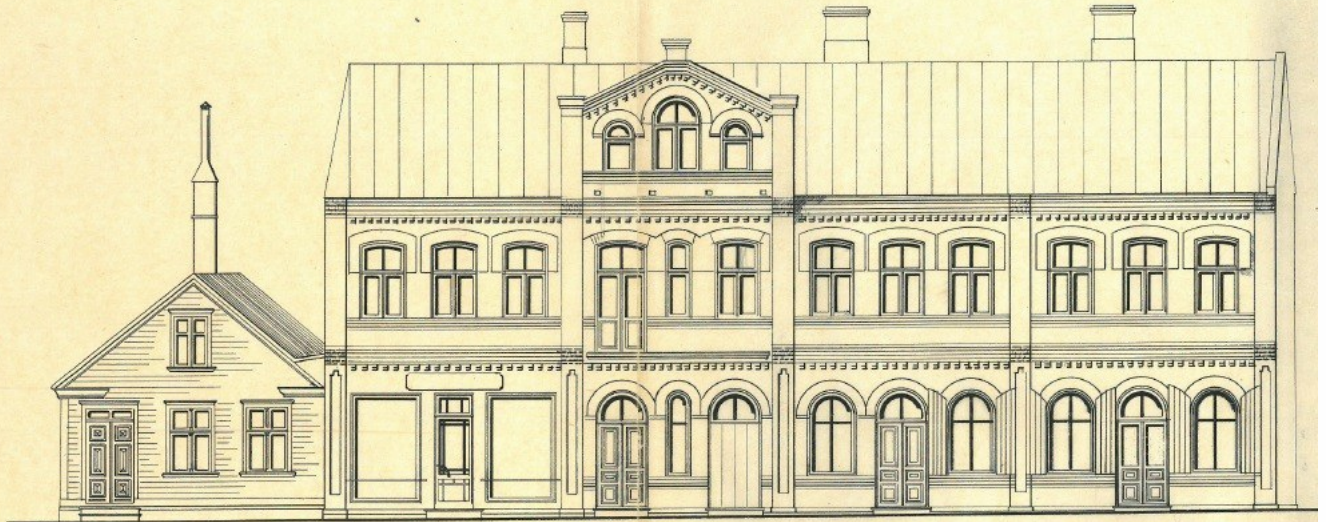

KINNISVARA
EKSPERT

Riia mnt 48

V A A D E R I I A M A A N T I E L T