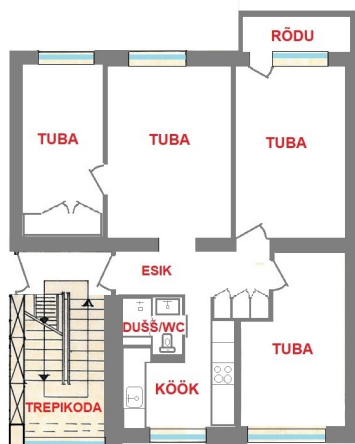

KINNISVARA
EKSPERT