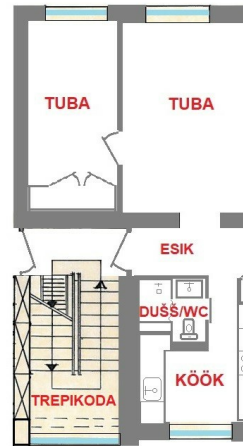

KINNISVARA
EKSPERT

KINNISVARA
EKSPERT

KINNISVARA
EKSPERT

KINNISVARA
EKSPERT

Müüa korter KARUSSELLI 93

📍 Pärnu maakond, Pärnu linn, Rannarajoon

KLIENDIPÄEV! Mina korraldan kliendipäeva, sina vali aeg!

☎ +3725293739

☎ +3724420700

✉ arne.pent@kinnisvaraekspert.ee

4 tuba	5/5 korrus	71.5 m² üldpind	159 000 € 2 223.78 €/m²