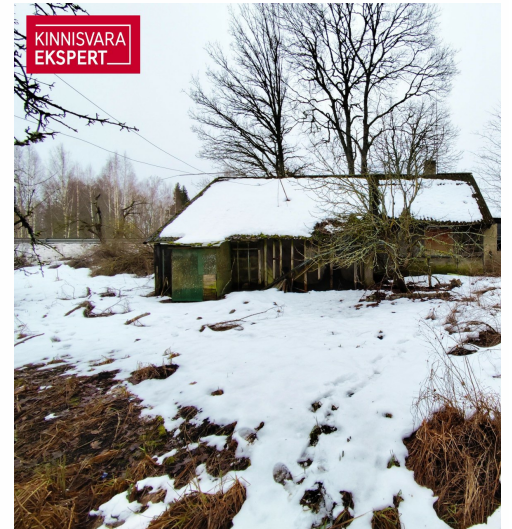

KINNISVARA
EKSPERT

Müüa elamumaa AL TSAUNA

📍 Pärnu maakond, Pärnu linn, Põhara küla