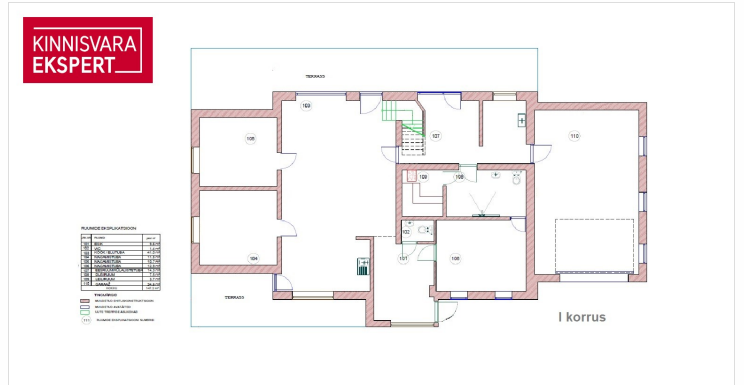

KINNISVARA
EKSPERT

KINNISVARA
EKSPERT

KINNISVARA
EKSPERT

KINNISVARA
EKSPERT

KINNISVARA
EKSPERT