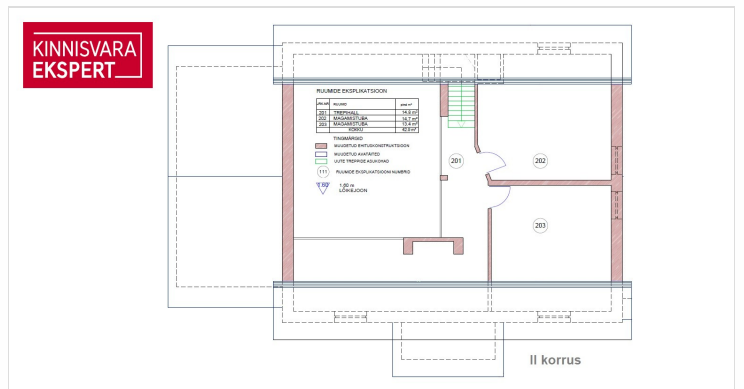

KINNISVARA
EKSPERT

KINNISVARA
EKSPERT

KINNISVARA
EKSPERT

KINNISVARA
EKSPERT

KINNISVARA
EKSPERT