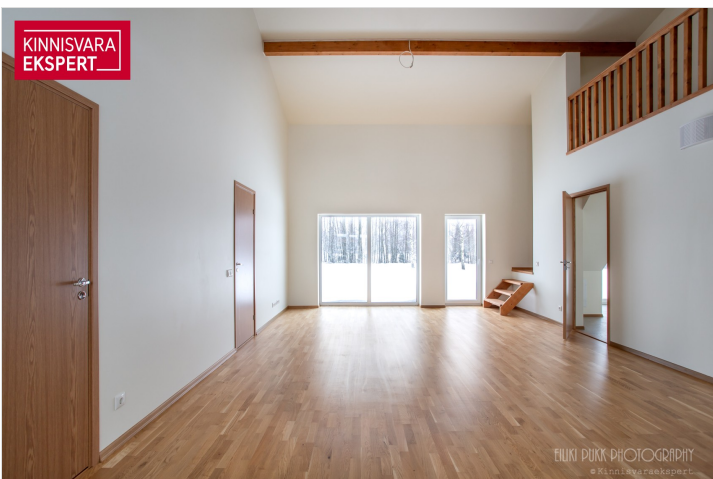

KINNISVARA
EKSPERT