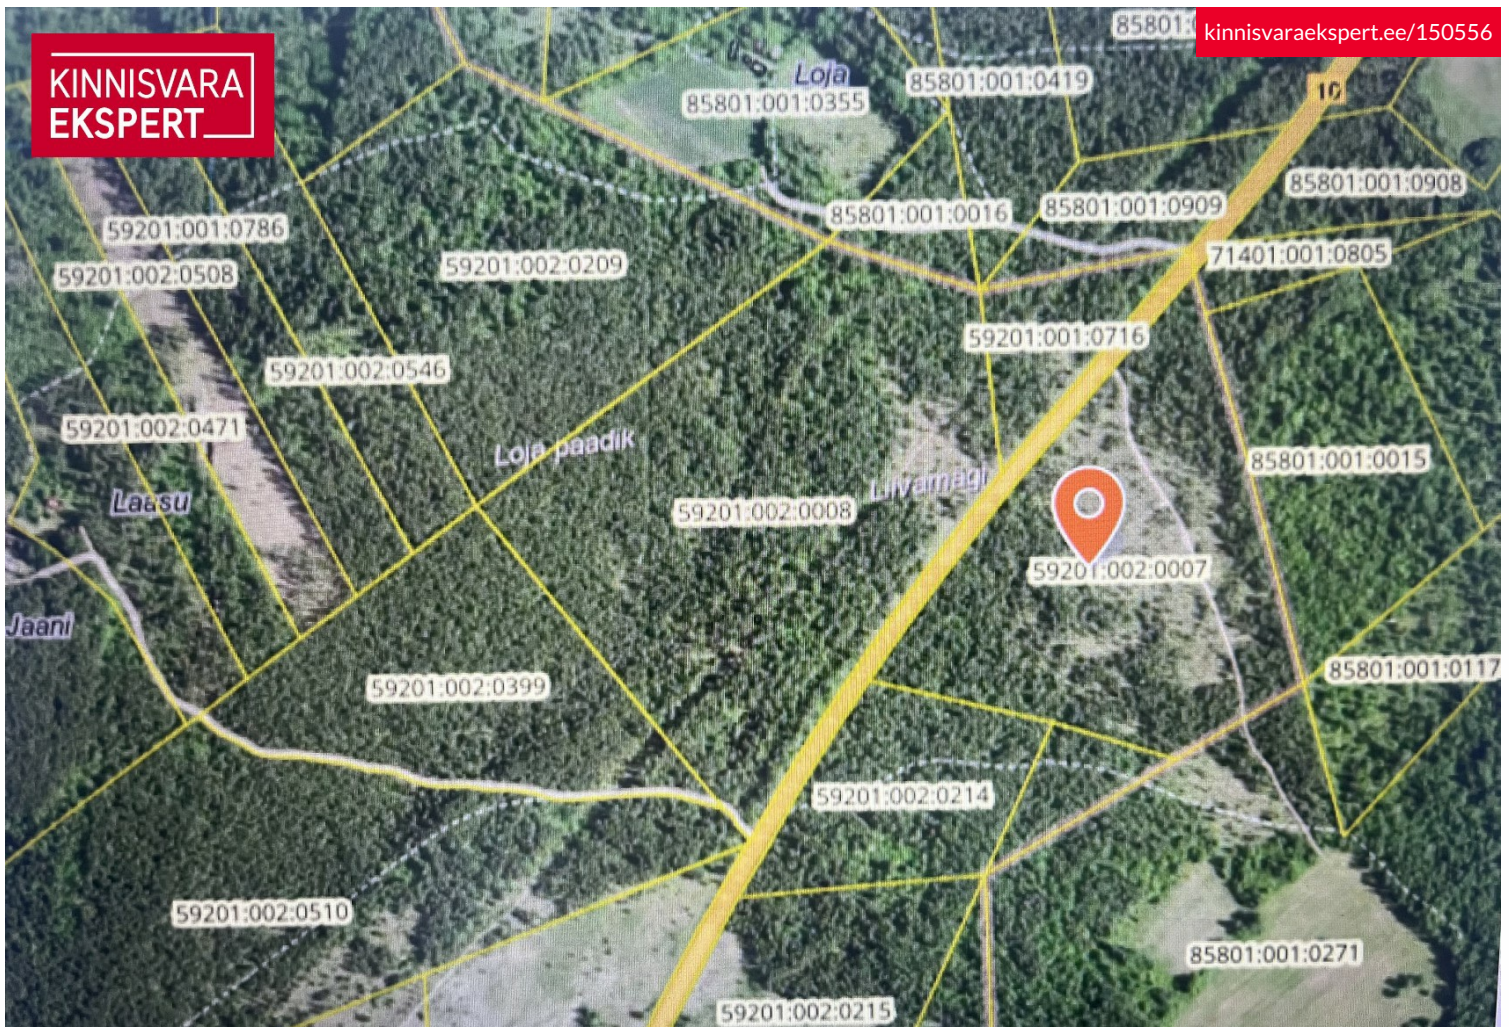

KINNISVARA
EKSPERT

Müüa maatulundusmaa ANNI

📍 Saare maakond, Saaremaa vald, Sagariste küla