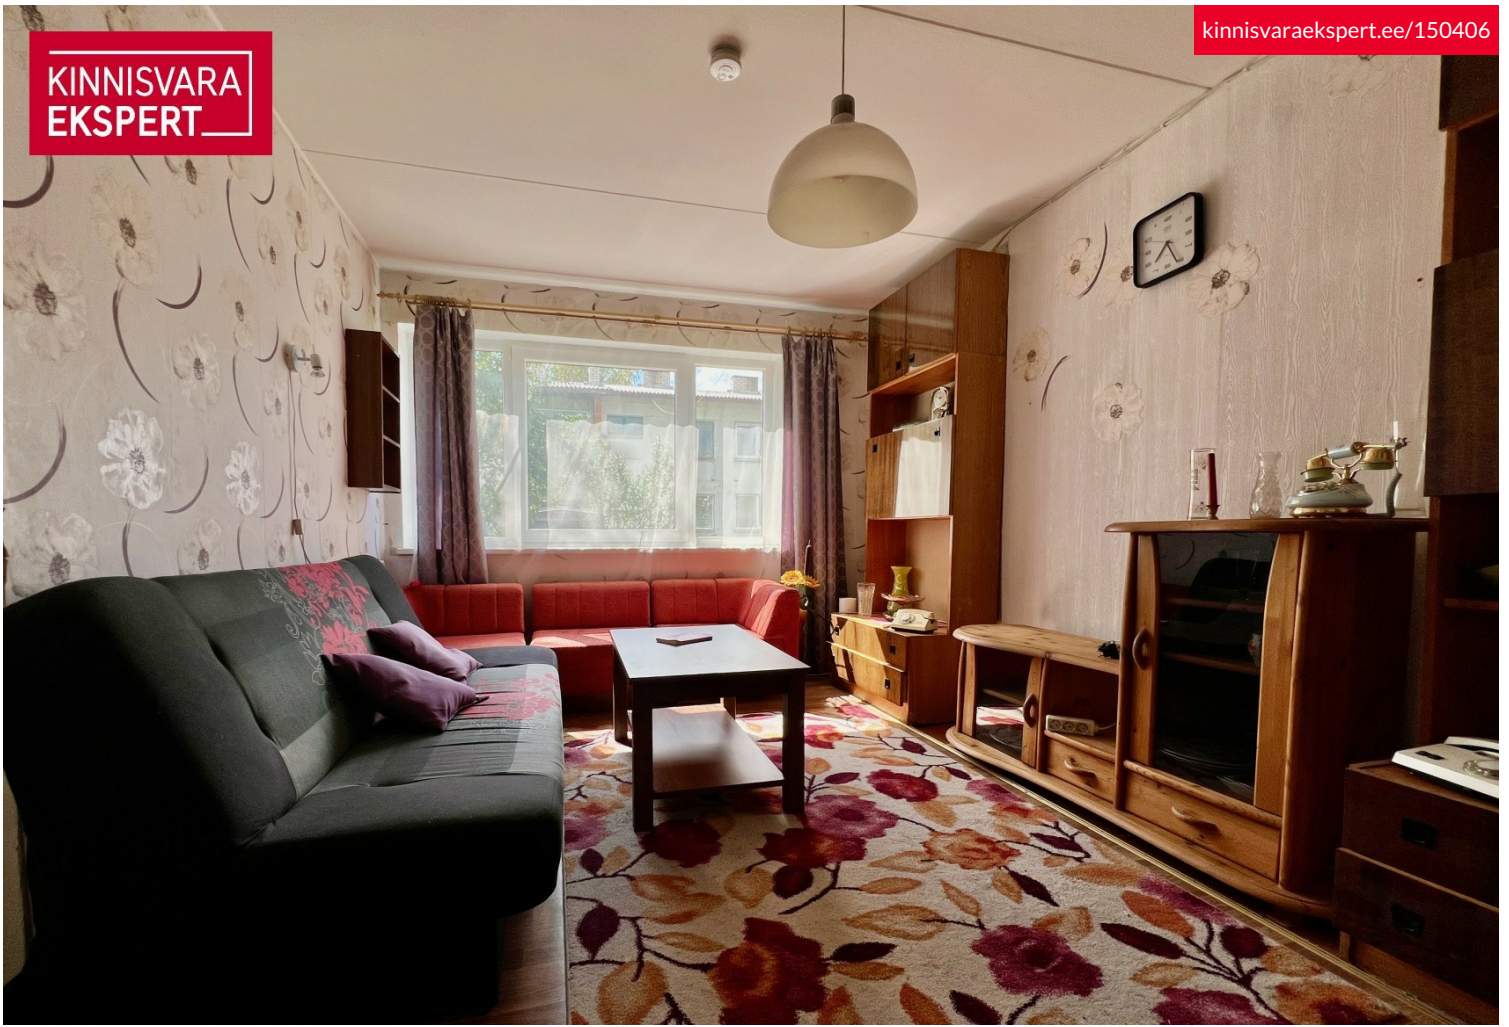

KINNISVARA
EKSPERT