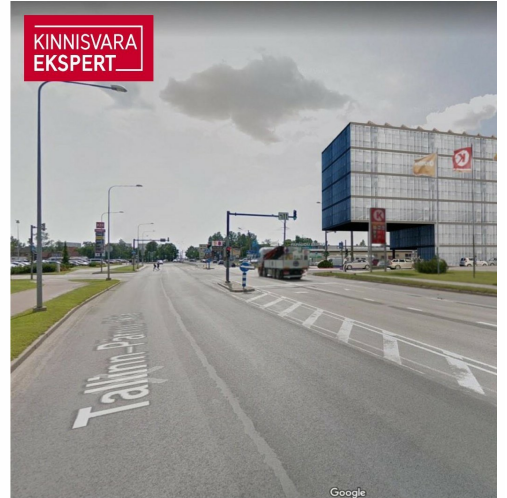

KINNISVARA
EKSPERT

KINNISVARA
EKSPERT

KINNISVARA
EKSPERT

VAADE KAGUST, KAUBAM

KINNISVARA
EKSPERT

VAADE KIRDEST, PAPIINIIDU TÄN

Müüa kaubandus PAPINIIDU 17A

📍 Pärnu maakond, Pärnu linn, Mai

Lisaandmed

elekter, vesi

Lisainfo

Perspektiivne arendusprojekt Pärnu parimas asukohas Papiniidu äri- ja ettevõtluspiirkonnas. Detailplaneering võimaldab ehitada kuni 6-korruselise äri- ja büroohoone, mille ehitisealune pind on kuni 930 m².

Vahetus läheduses asuvad väärivad naabrid Kaubamajakas, Lidl, Silla Keskus, Circle K tankla ja paljud teised.

Äsja valminud uus teelõik ühendab Papiniidu tänava Suur-Jõe tänavaga ja tagab kinnistule suurepärase juurdepääsu igal suunal.