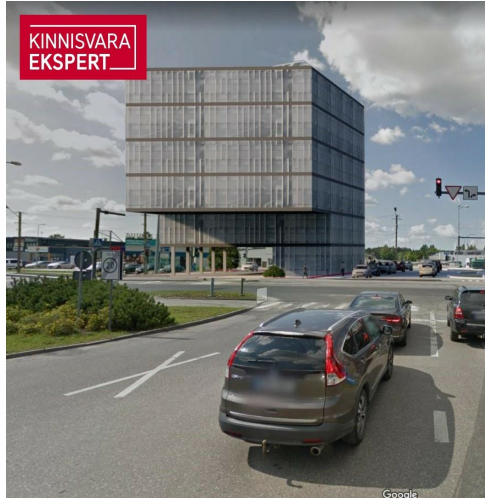

KINNISVARA
EKSPERT

KINNISVARA
EKSPERT

KINNISVARA
EKSPERT

VAADE KAGUST, KAUBAM

KINNISVARA
EKSPERT

VAADE KIRDEST, PAPIINIIDU TÄN

Müüa kaubandus PAPINIIDU 17A

📍 Pärnu maakond, Pärnu linn, Mai

Lisaandmed

elekter, vesi

Lisainfo

Perspektiivne arendusprojekt Pärnu parimas asukohas Papiniidu äri- ja ettevõtluspiirkonnas. Detailplaneering võimaldab ehitada kuni 6-korruselise äri- ja büroohoone, mille ehitisealune pind on kuni 930 m².

Vahetus läheduses asuvad väärivad naabrid Kaubamajakas, Lidl, Silla Keskus, Circle K tankla ja paljud teised.

Äsja valminud uus teelõik ühendab Papiniidu tänava Suur-Jõe tänavaga ja tagab kinnistule suurepärase juurdepääsu igal suunal.