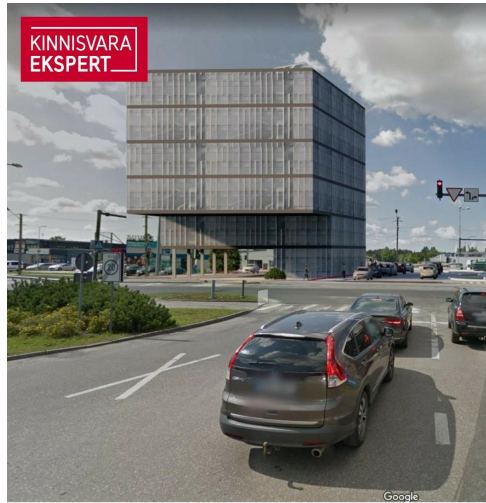

KINNISVARA
EKSPERT

KINNISVARA
EKSPERT

KINNISVARA
EKSPERT

VAADE KAGUST, KAUBAM

KINNISVARA
EKSPERT

VAADE KIRDEST, PAPIINIIDU TÄN

Müüa ärimaa PAPINIIDU 17A

📍 Pärnu maakond, Pärnu linn, Mai

+3724420700

meelis.tammer@kinnisvaraekspert.ee

Lisaandmed

elekter, vesi

Lisainfo

Perspektiivne arendusprojekt Pärnu parimas asukohas Papiniidu äri- ja ettevõtluspiirkonnas.

Detailplaneering võimaldab ehitada kuni 6-korruselise äri- ja büroohoone, mille ehitisealune pind on kuni 930 m².

Vahetus läheduses asuvad väärivad naabrid Kaubamajakas, Lidl, Silla Keskus, Circle K tankla ja paljud teised.

Äsja valminud uus teelõik ühendab Papiniidu tänava Suur-Jõe tänavaga ja tagab kinnistule suurepärase juurdepääsu igal suunal.