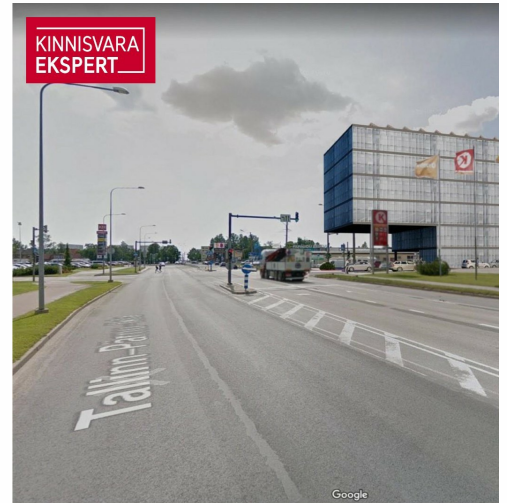

KINNISVARA
EKSPERT

KINNISVARA
EKSPERT

KINNISVARA
EKSPERT

VAADE KAGUST, KAUBAM

KINNISVARA
EKSPERT

VAADE KIRDEST, PAPIINIIDU TÄN

Müüa ärimaa PAPINIIDU 17A

📍 Pärnu maakond, Pärnu linn, Mai

Vahetus läheduses asuvad väärivad naabrid Kaubamajakas, Lidl, Silla Keskus, Circle K tankla ja paljud teised.

Äsja valminud uus teelõik ühendab Papiniidu tänava Suur-Jõe tänavaga ja tagab kinnistule suurepärase juurdepääsu igal suunal.