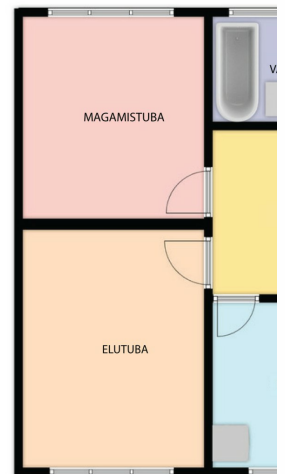

KINNISVARA
EKSPERT

KINNISVARA
EKSPERT

KINNISVARA
EKSPERT

KINNISVARA
EKSPERT

Müüa korter SIISIKESE 4

Pärnu maakond, Tori vald, Sauga alevik

Teise korruse eraldi tubadega kahetoaline

☎ +37255558738

☎ +3724420700

✉ leeno.andreson@kinnisvaraekspert.ee

2
tuba

2/3
korrus

43.5 m²
üldpind

64 000 €
1 471.26 €/m²