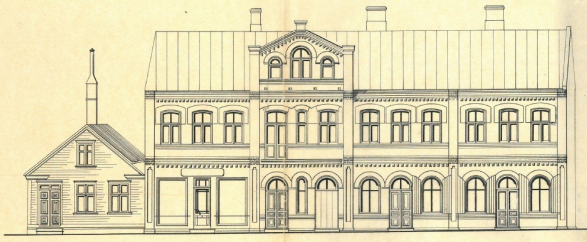

KINNISVARA
EKSPERT