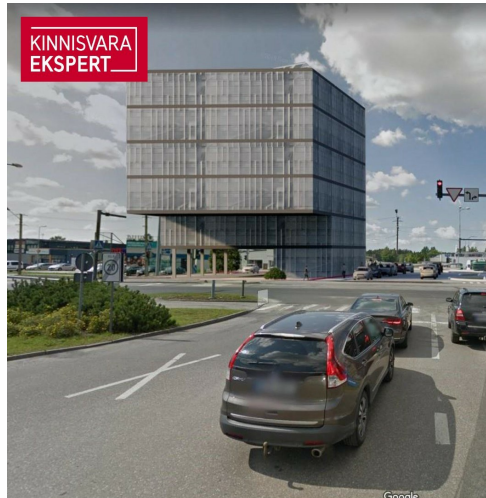

KINNISVARA  
EKSPERT

KINNISVARA  
EKSPERT

KINNISVARA  
EKSPERT

VAADE KAGUST, KAUBAM

KINNISVARA  
EKSPERT

VAADE KIRDEST, PAPIINIIDU TÄN

# Müüa ärimaa PAPINIIDU 17A

📍 Pärnu maakond, Pärnu linn, Mai

Arendusprojekt või toimiv ärimaja Pärnu parimas äripiirkonnas!

MEELIS TAMMER

1837 m<sup>2</sup>  
krunt

1 290 000 € + km  
702.23 € / m<sup>2</sup>

## Asukoht

📍Pärnu maakond, Pärnu linn, Mai

VAADE KAGUST, KAUBAMAJAKA POOLT

VAADE KIRDEST, PAPIINIIDU TÄNAVALT