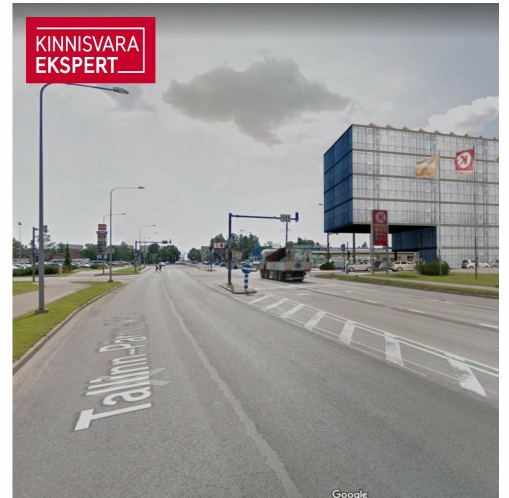

KINNISVARA  
EKSPERT

KINNISVARA  
EKSPERT

KINNISVARA  
EKSPERT

VAADE KAGUST, KAUBAM

KINNISVARA  
EKSPERT

VAADE KIRDEST, PAPIINIIDU TÄN

# Müüa ärimaa PAPINIIDU 17A

📍 Pärnu maakond, Pärnu linn, Mai

Arendusprojekt või toimiv ärimaja Pärnu parimas äripiirkonnas!

MEELIS TAMMER

1837 m<sup>2</sup>  
krunt

1 290 000 € + km  
702.23 € / m<sup>2</sup>

Vahetus läheduses asuvad väärivad naabrid Kaubamajakas, Lidl, Silla Keskus, Circle K tankla ja paljud teised.

Äsja valminud uus teelõik ühendab Papiniidu tänava Suur-Jõe tänavaga ja tagab kinnistule suurepärase juurdepääsu igal suunal.

## Asukoht

📍Pärnu maakond, Pärnu linn, Mai

VAADE KAGUST, KAUBAMAJAKA POOLT

VAADE KIRDEST, PAPIINIIDU TÄNAVALT