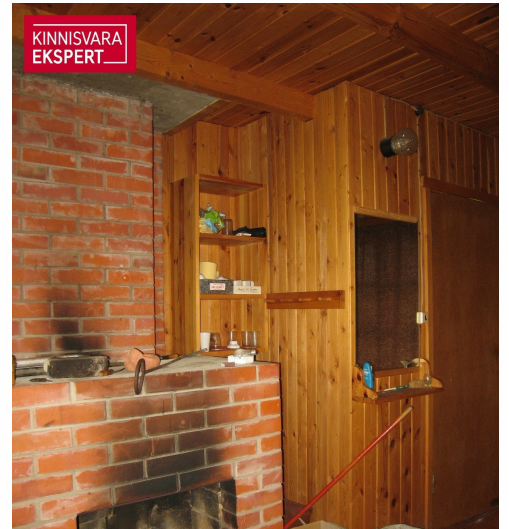

KINNISVARA
EKSPERT

KINNISVARA
EKSPERT

KINNISVARA
EKSPERT

KINNISVARA
EKSPERT

Müüa maja JÄRVE 25

 Põlva maakond, Räpina vald, Mehikoorma alevik

Kaks hoonestatud kinnistut otse Lämmijärve rannal.

PEETER NURM