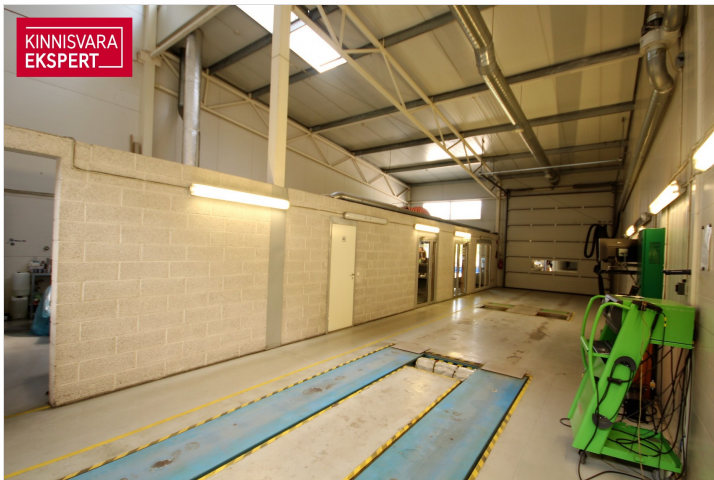

KINNISVARA
EKSPERT