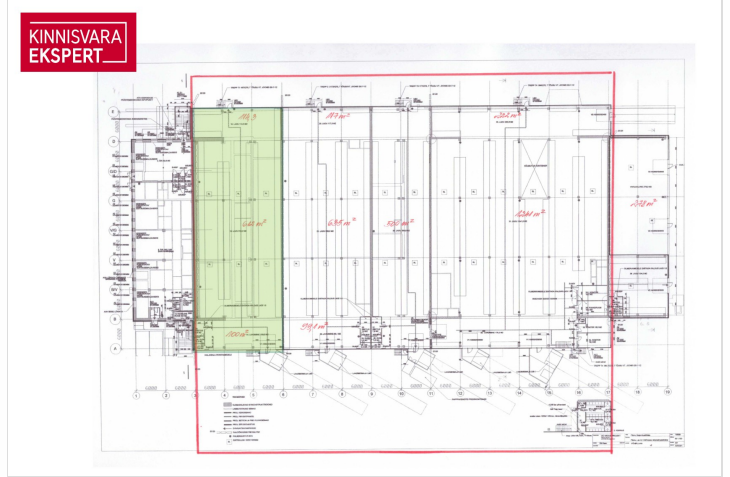

KINNISVARA
EKSPERT