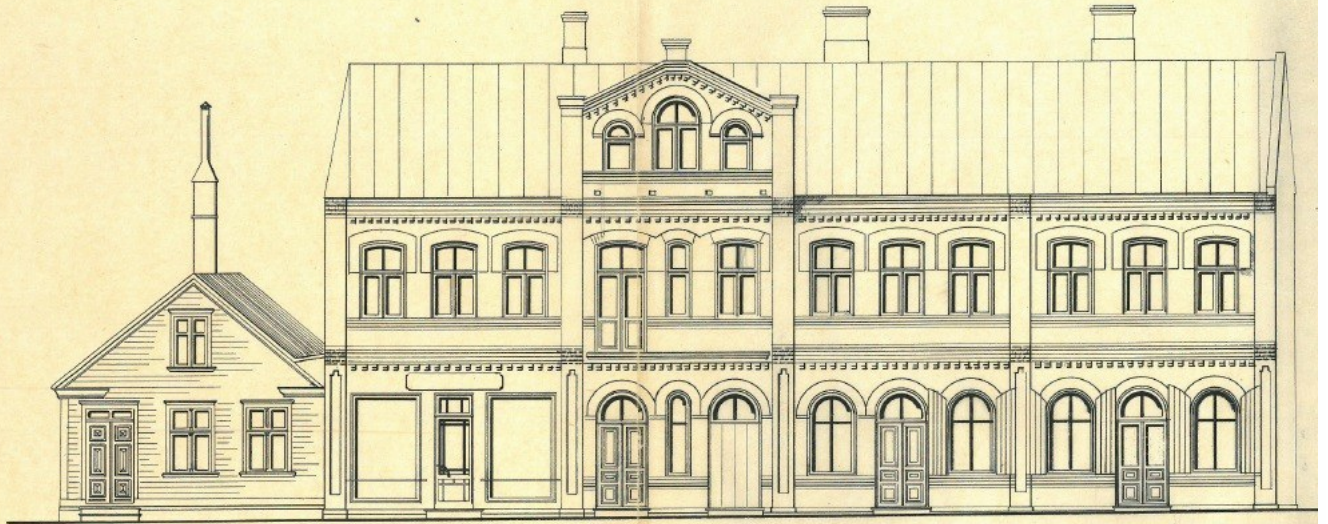

KINNISVARA
EKSPERT

Riia mnt 48

V A A D E R I I A M A A N T I E L T