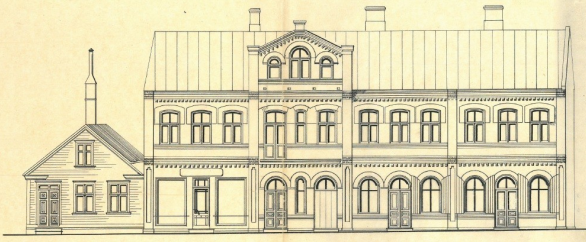

KINNISVARA
EKSPERT