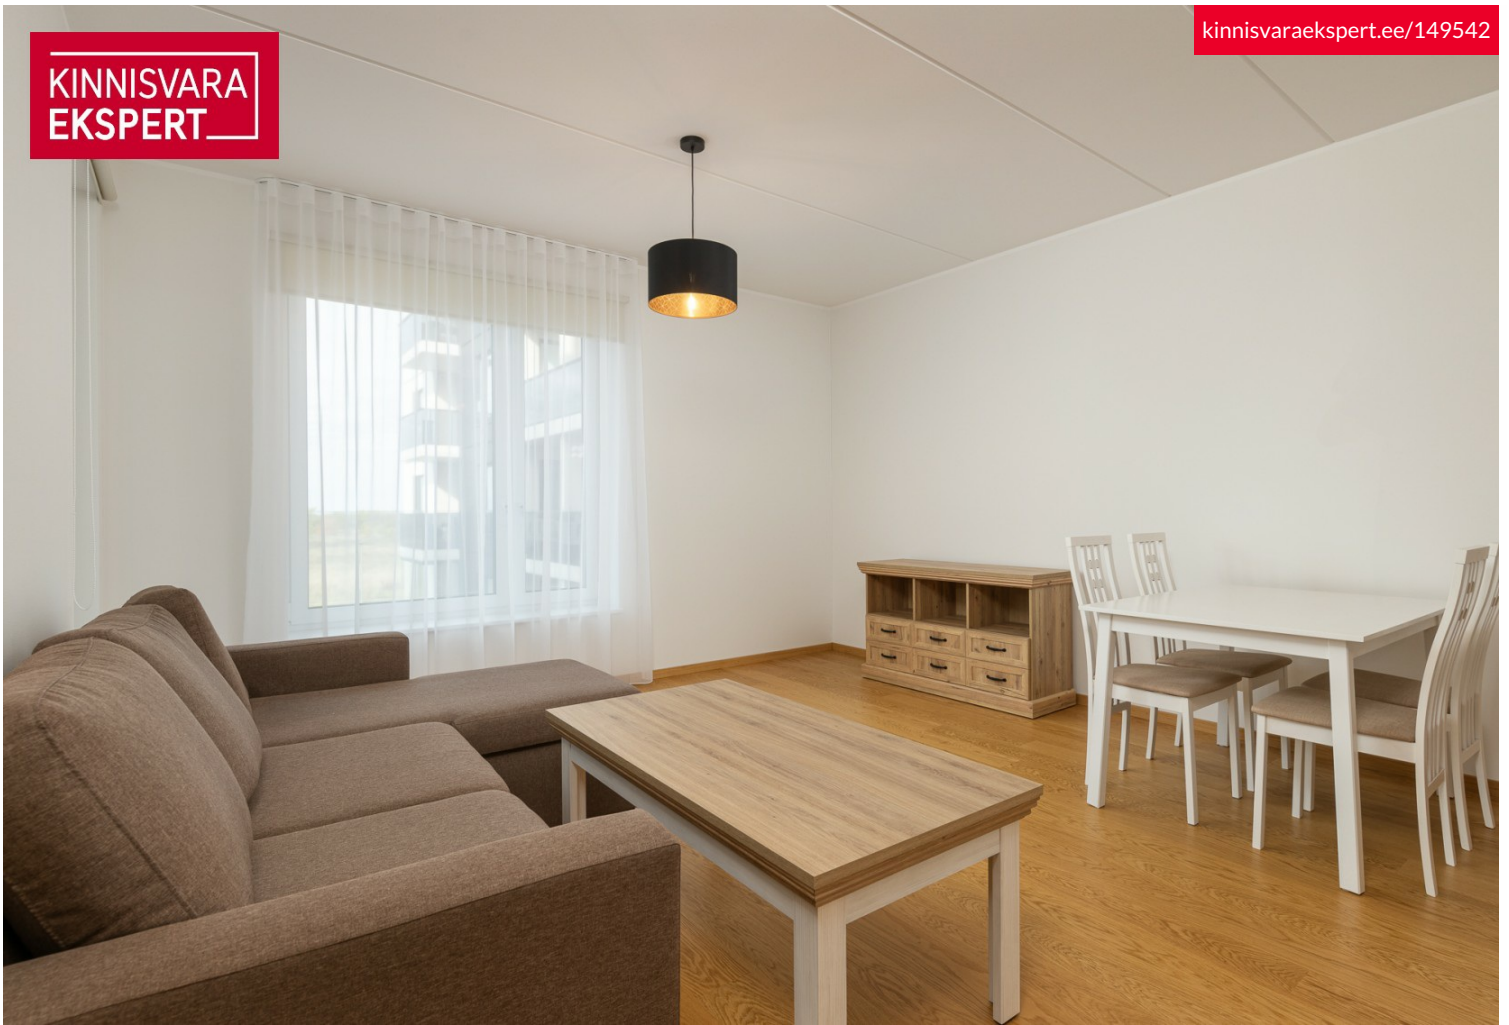

KINNISVARA
EKSPERT