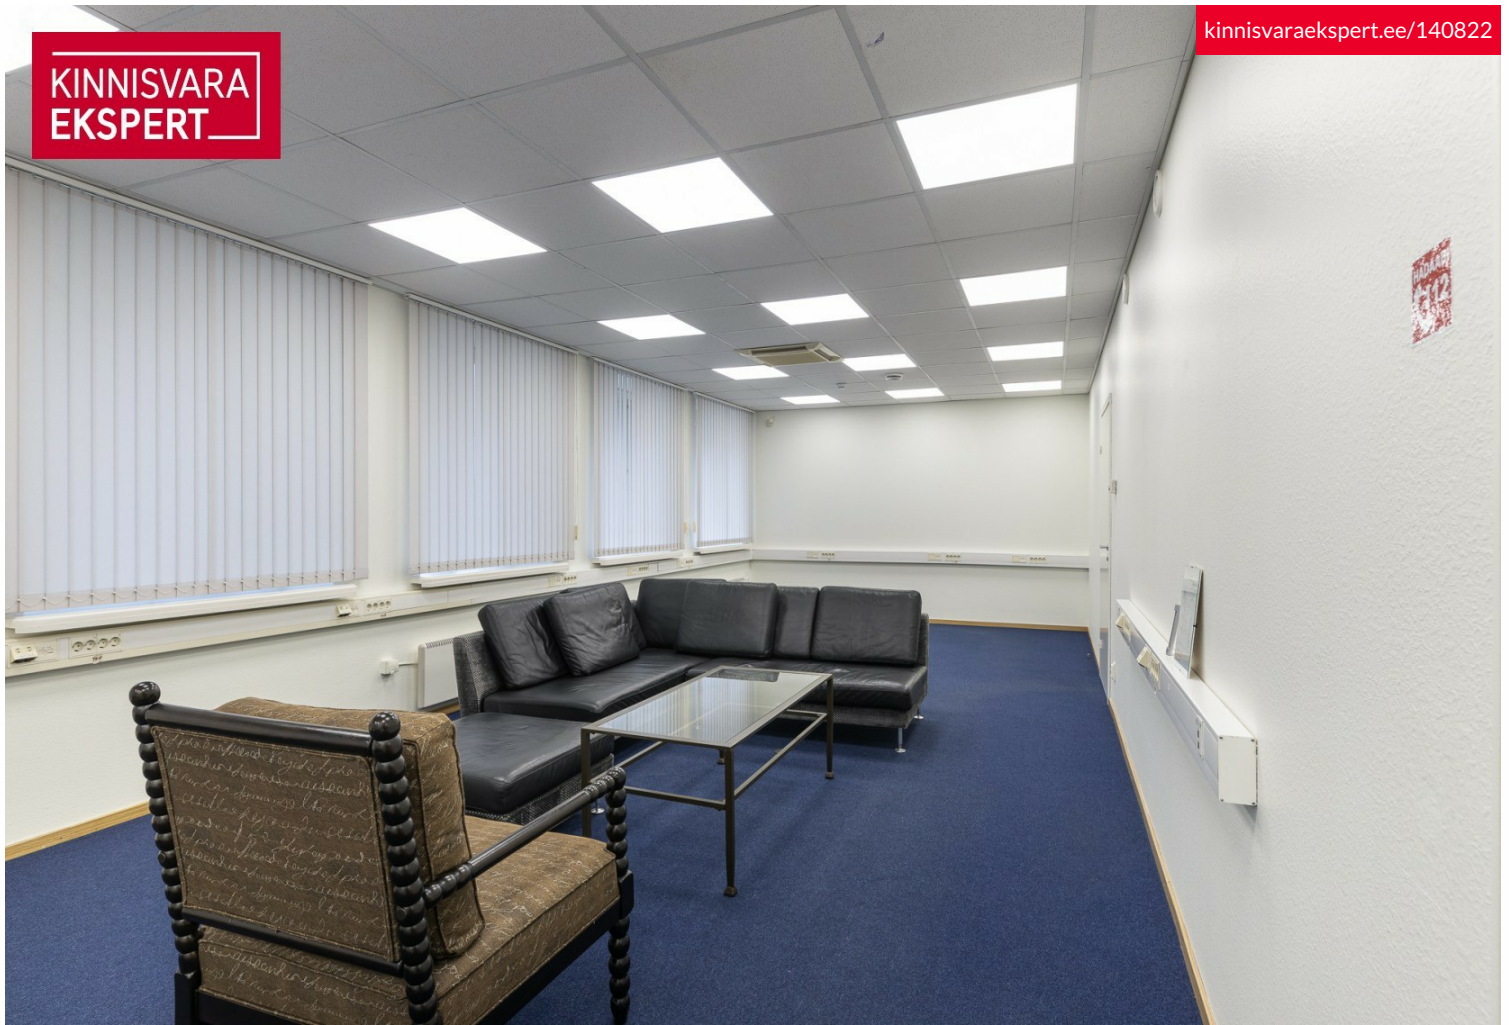

KINNISVARA
EKSPERT