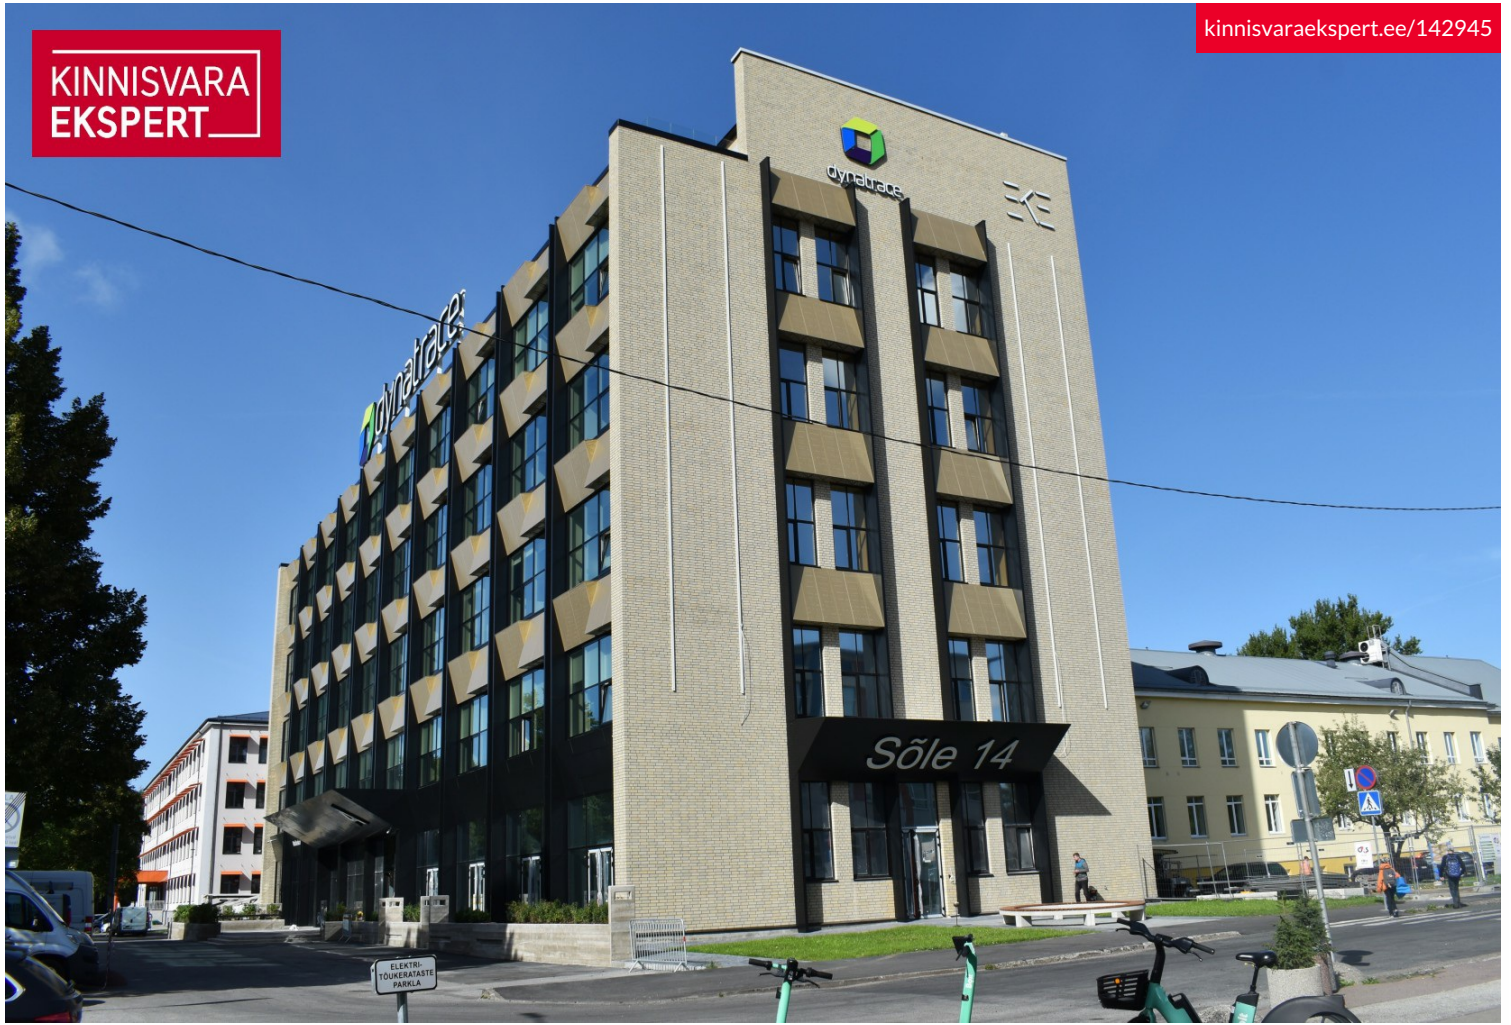

KINNISVARA
EKSPERT

KINNISVARA
EKSPERT

KINNISVARA
EKSPERT

KINNISVARA
EKSPERT

Üürida büroo SÕLE

📍 Harju maakond, Tallinn, Põhja-Tallinna linnaosa

MEELIS PÄEREN

☎ +3725652277

☎ +3726264250

✉ meelis.paeren@kinnisvaraekspert.ee

447 m²
üldpind

4 470 € +km
10.00 € / m²

ID 142945

Üldpind 447 m²

Valmidus renoveeritud

Hind **4 470 € +km**

keskküte

Lisainfo

Üürile anda kaasaegses, värskelt renoveeritud hoones erinevad büroo- ja teeninduspinnad.

Sõle ärikeskuse vahetusse lähedusse jäävad Telliskivi Loomelinnak, Pelgulinna Gümnaasium ja Pelgulinna Haigla ning jalutuskäigu kaugusele Kristiine Keskus, Ristiku Selver ja hulk erinevaid söögikohti.

Sõle 14 ärihoonel on kolm korpust – A, B ja C. Üüripinda on neis kokku 8300 m². Üürihinnad alates 10€/m², sõltuvalt suurusest, viimistlusest ja asukohast hoones. Üürihinnaile lisanduvad kõrvalkulud.

Pakkuda on: