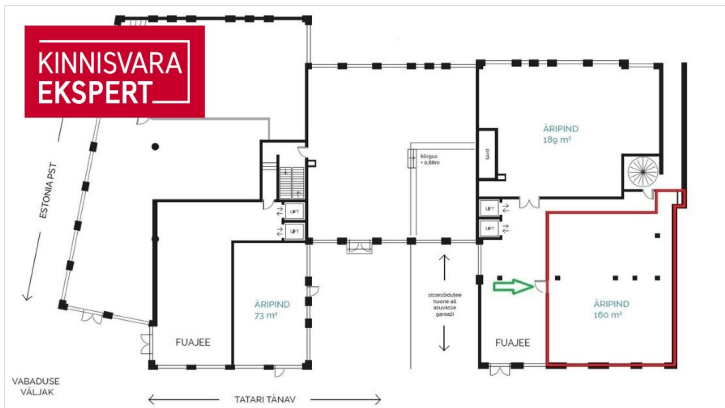

KINNISVARA EKSPERT

Sinu kinnisvara-partner

Katrin Kurm

+372 502 6897

katrin.kurm@kinnisvaraekspert.ee

KINNISVARA EKSPERT