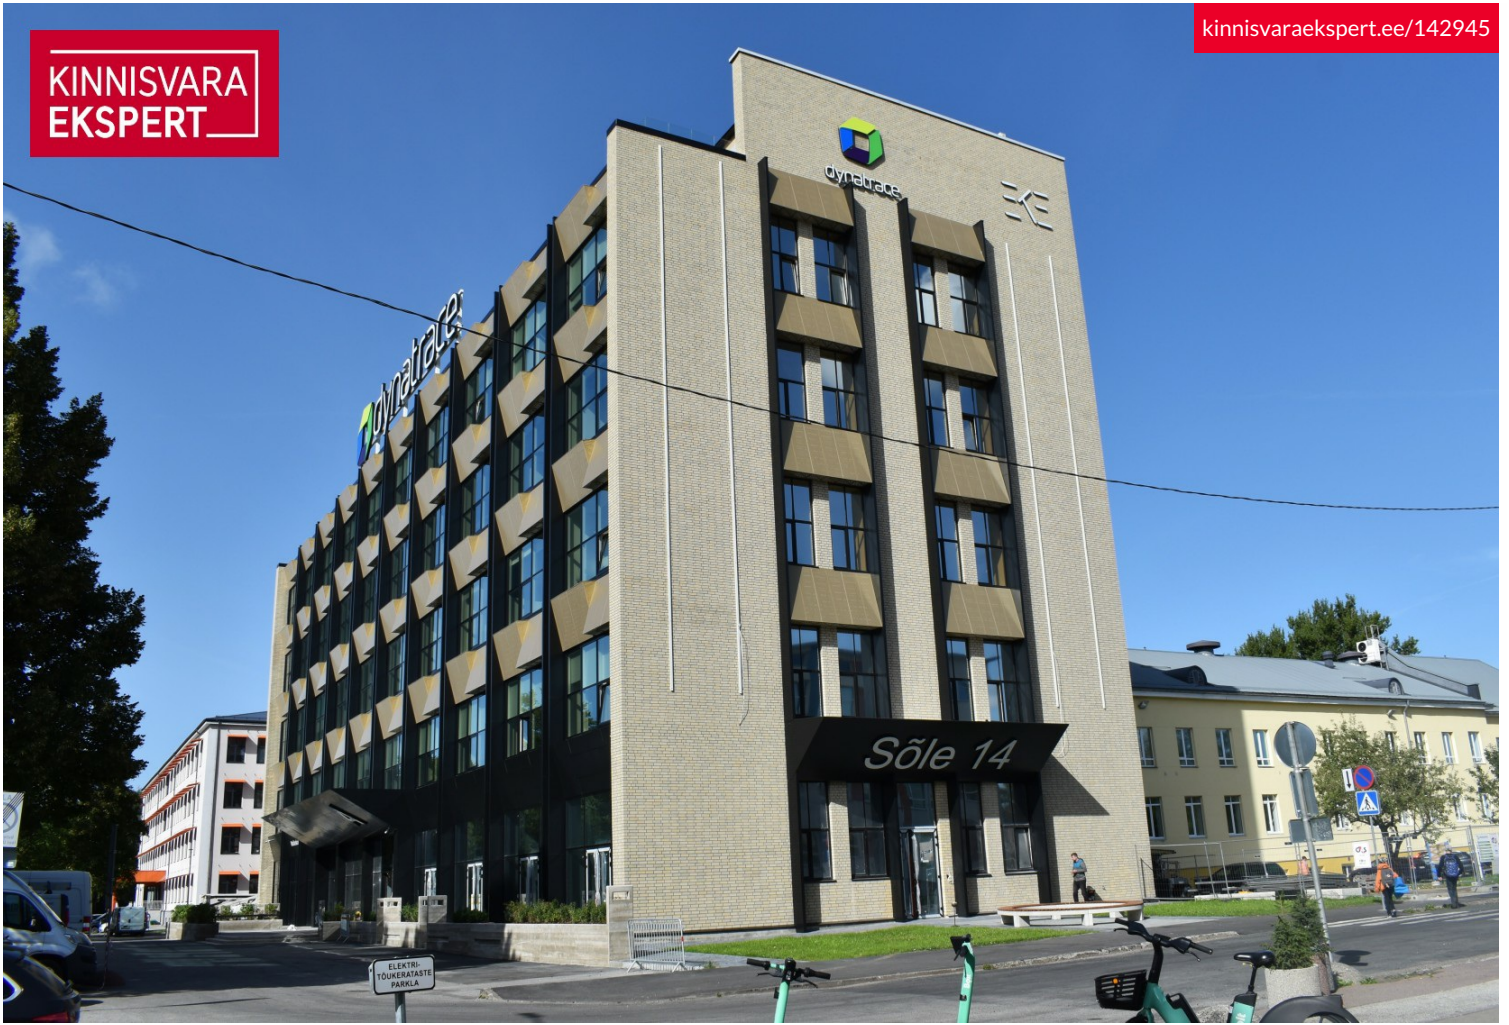

KINNISVARA
EKSPERT

KINNISVARA
EKSPERT

KINNISVARA
EKSPERT

KINNISVARA
EKSPERT

Üürida büroo SÕLE

📍 Harju maakond, Tallinn, Põhja-Tallinna linnaosa

MEELIS PÄEREN

☎ +3725652277

☎ +3726264250

✉ meelis.paeren@kinnisvaraekspert.ee

447 m²
üldpind

4 470 € +km
10.00 € / m²

ID 142945

Üldpind 447 m²

Valmidus renoveeritud

Hind **4 470 € +km**

keskküte

Lisainfo

Üürile anda kaasaegses, värskelt renoveeritud hoones erinevad büroo- ja teeninduspinnad.

Sõle ärikeskuse vahetusse lähedusse jäävad Telliskivi Loomelinnak, Pelgulinna Gümnaasium ja Pelgulinna Haigla ning jalutuskäigu kaugusele Kristiine Keskus, Ristiku Selver ja hulk erinevaid söögikohti.

Sõle 14 ärihoonel on kolm korpust – A, B ja C. Üüripinda on neis kokku 8300 m². Üürihinnad alates 10€/m², sõltuvalt suurusest, viimistlusest ja asukohast hoones. Üürihinnale lisanduvad kõrvalkulud.

Pakkuda on: