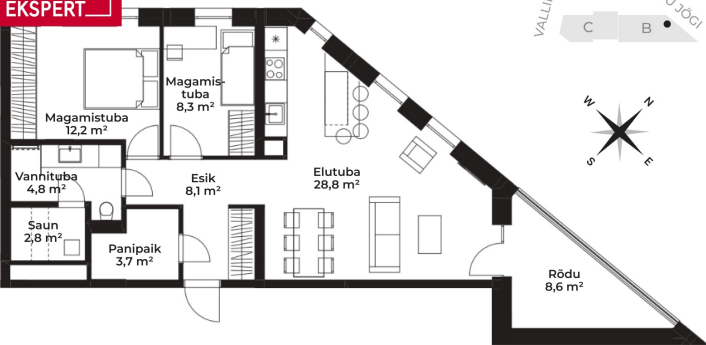

KINNISVARA
EKSPERT

VALLIKRAAV
PÄRNU-JOGI
A
C
B