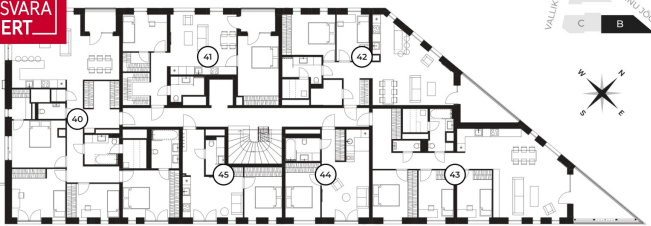

KINNISVARA
EKSPERT

VANASADAMA
KVARTAL
UUS LINNA SÜDA

Parima vaatega
luksuslikud kodud Pärnu
uues jahisadamas

vanasadamakvartal.ee

KINNISVARA
EKSPERT

VALLIKRAAV
PÄRNU-JOGI
A
C
B