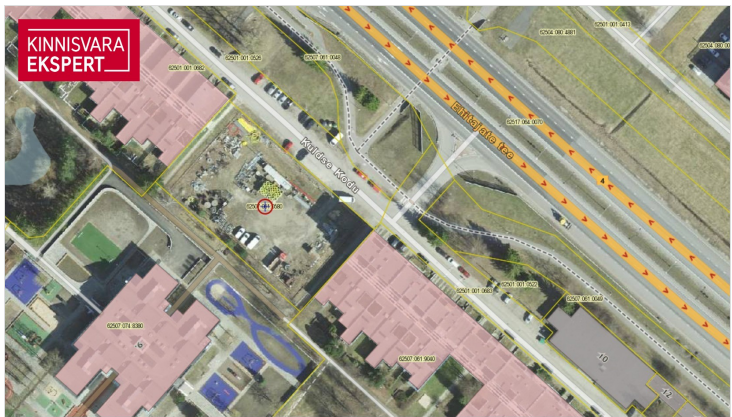

KINNISVARA
EKSPERT