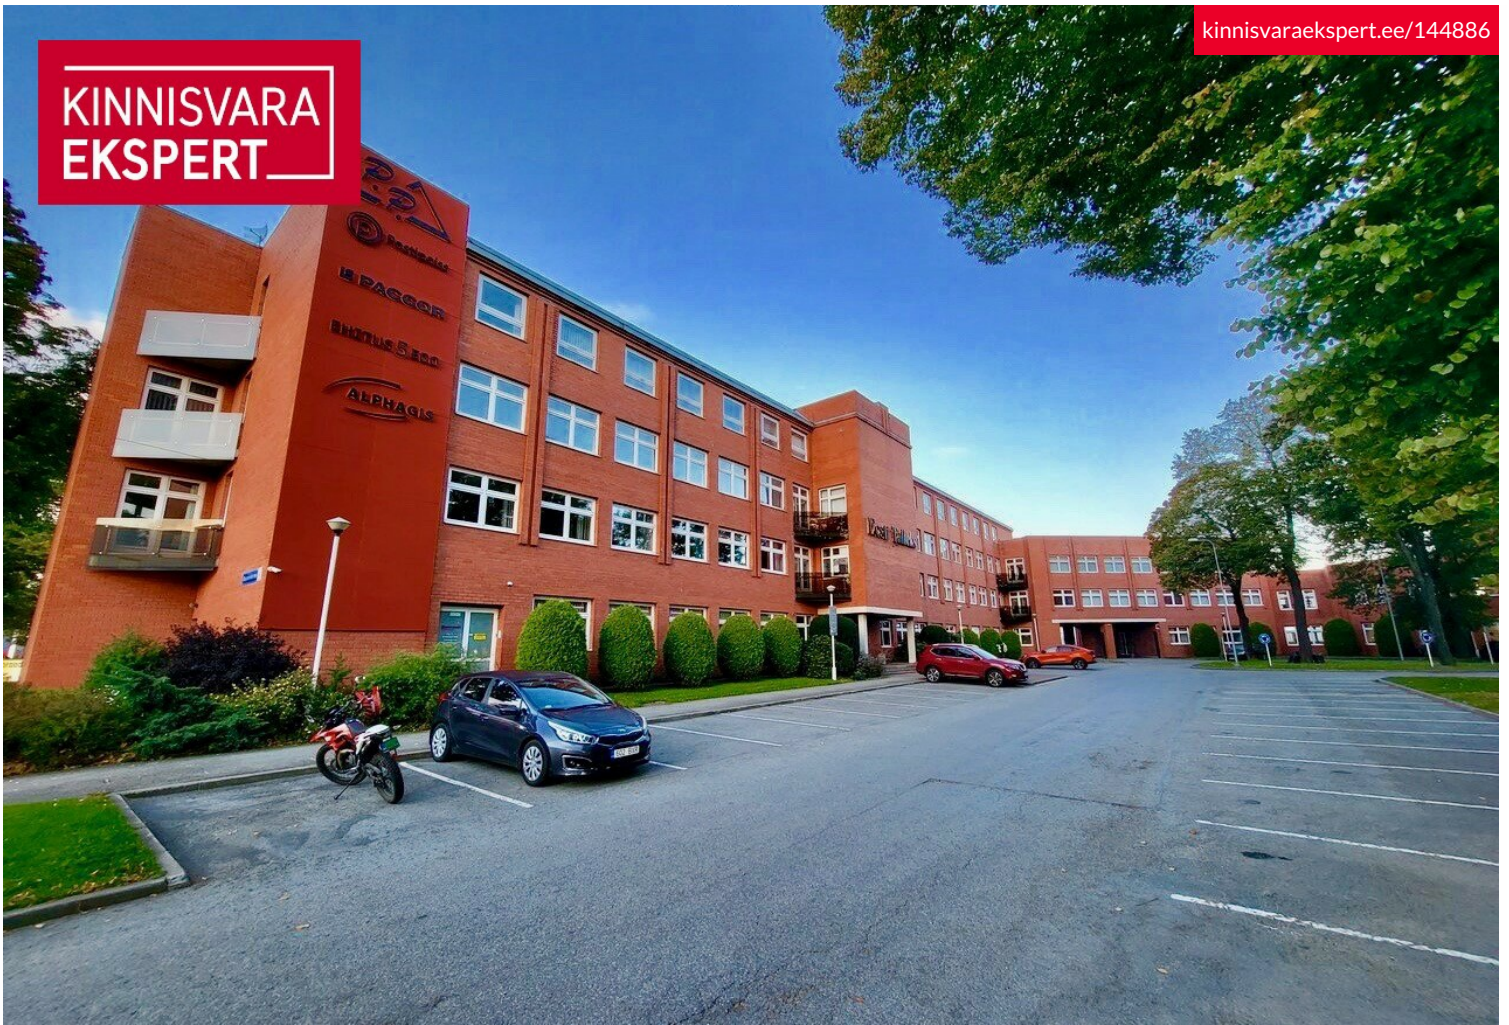

KINNISVARA
EKSPERT

KINNISVARA
EKSPERT

KINNISVARA
EKSPERT

KINNISVARA
EKSPERT

Üürida büroo MUSTAMÄE TEE 4

📍 Harju maakond, Tallinn, Kristiine linnaosa

ÜÜRIDA 44,9M2 ÄRIPIND MUSTAMÄE TEE 4

ARGO VÕRK

Lisainfo

Anname üürile Mustamäe tee 4 hoone esimesel korrusel asuva äripinna, mis sobib nii bürooks kui ka teenindus- ja kaubanduspinnaks. Ruum on valmis koheseks sissekolimiseks. Mugava ligipääsu tagavac hoone kõrval paiknevad ühistranspordi peatused ning avar parkla. Parkimine on üürnikele tasuta. Teie klientidele on parkimine tasuta 3 tunniks. Mugava ja kiire lõuna tagab Mustamäe tee 4 hoones asuv Bistroo.