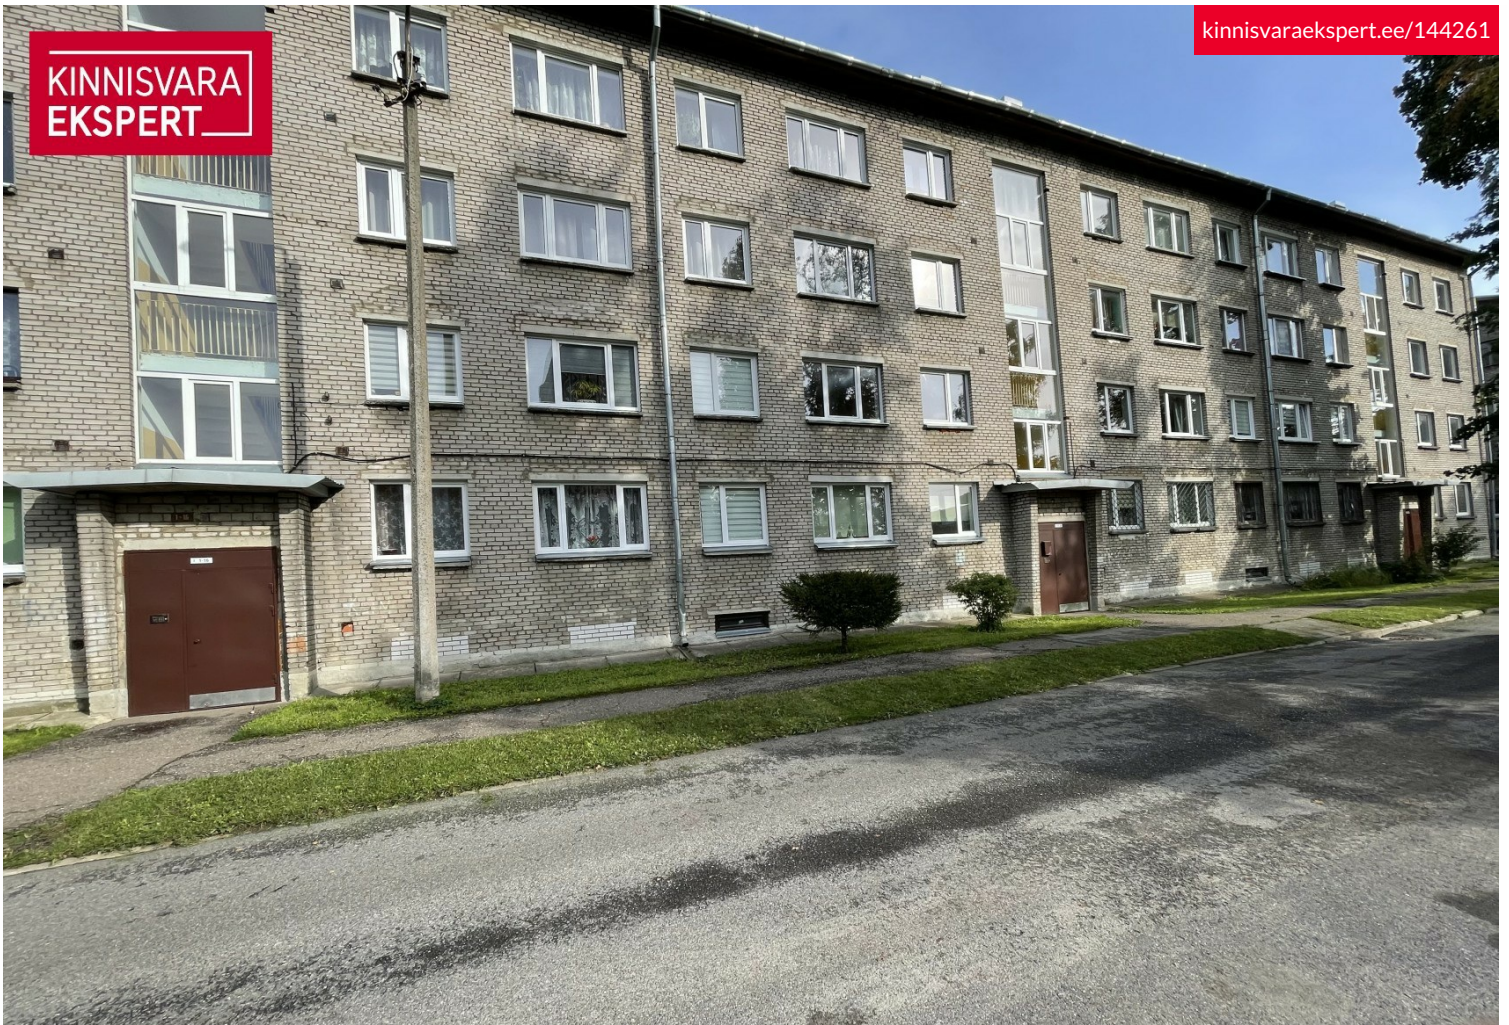

## Müüa korter MASINA 3

📍 Ida-Viru maakond, Narva linn, Joaorg

Kahetoaline korter maja teisel korrusel!

PEETER NURM

☎ +3725028967

☎ +3726556544

✉ peeter.nurm@kinnisvaraekspert.ee

2	2/4	38.4 m <sup>2</sup>	18 500 €
tuba	korrus	üldpind	481.77 €/m <sup>2</sup>

## Lisainfo

Müüa kahetoaline korter, üp. 38,4 m<sup>2</sup>, asub korterelamu teisel korrusel. Korteri vajab kapitalremonti. Köögi sein on eemaldatud. Uuel omanikul on hea võimalus kujundada oma kodu, vastavalt oma maitsele. Maja lähedal asuvad lasteaed, õigeusu kool, kultuurikeskus Rugodiv, raudtee - ja bussijaam. Mitte kaugel on Narva jõgi koos promenaadiga.