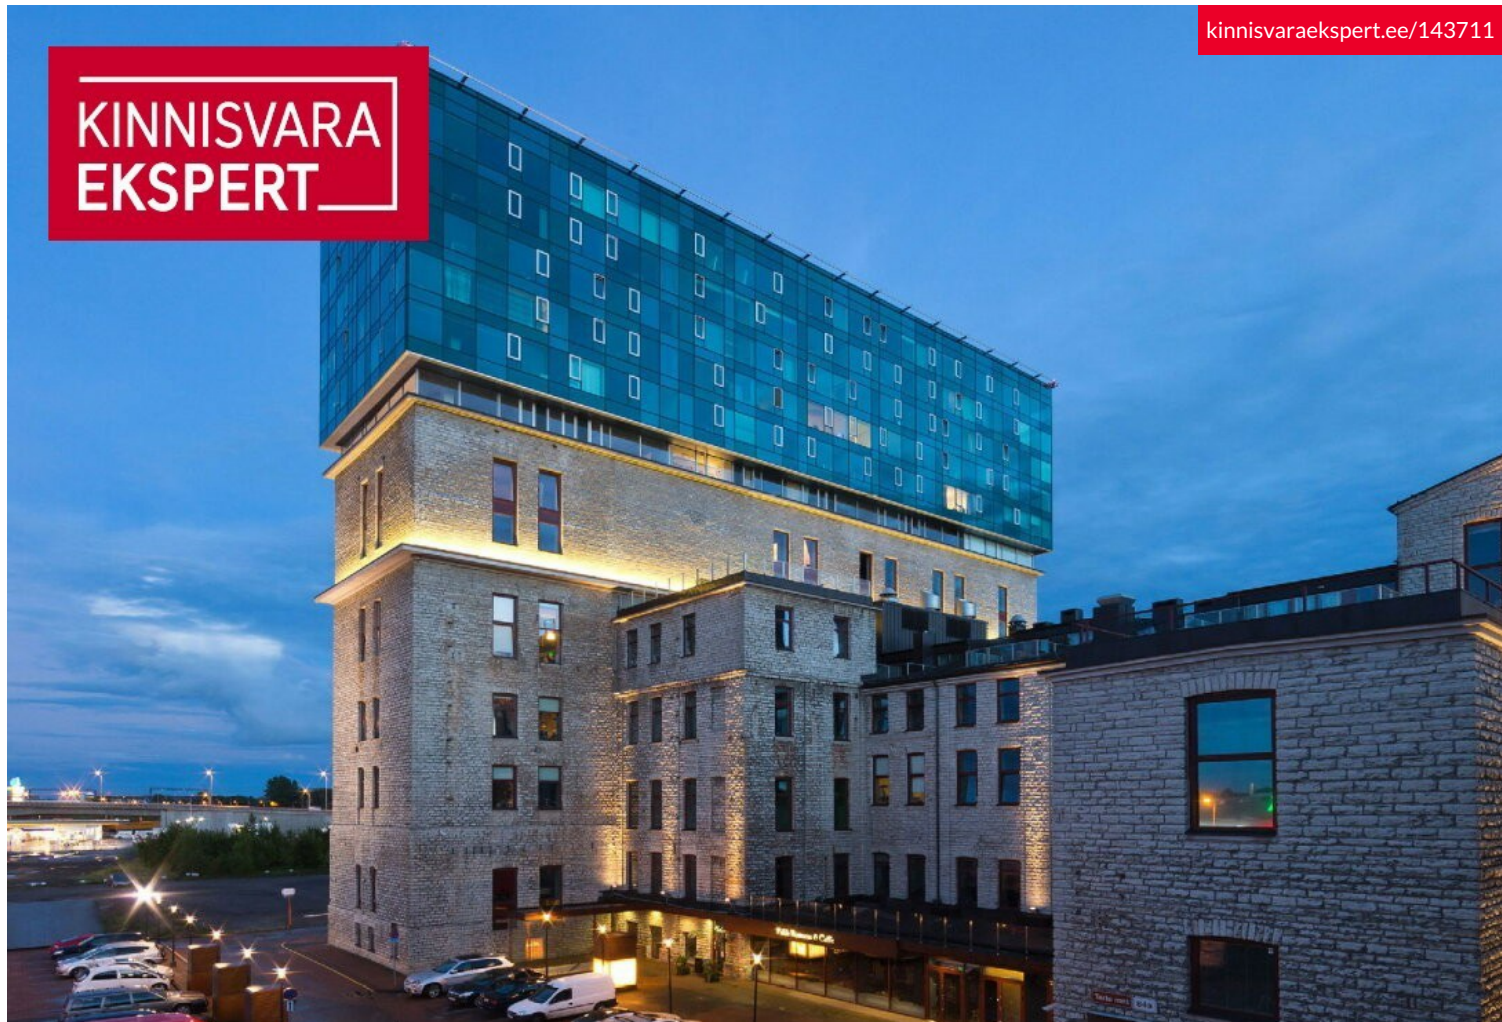

KINNISVARA
EKSPERT

Üürida büroo TARTU MNT 84A

📍 Harju maakond, Tallinn, Kesklinna linnaosa

Hea hinnaga luksuslik büroo Fahles