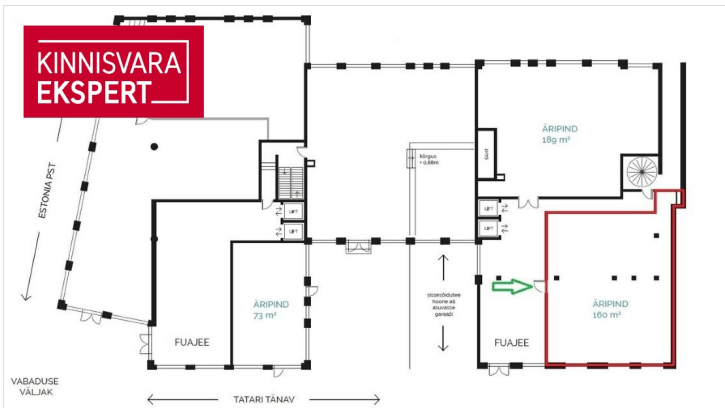

KINNISVARA EKSPERT

Sinu kinnisvara-partner

Katrin Kurm

+372 502 6897
katrin.kurm@kinnisvaraekspert.ee

KINNISVARA EKSPERT