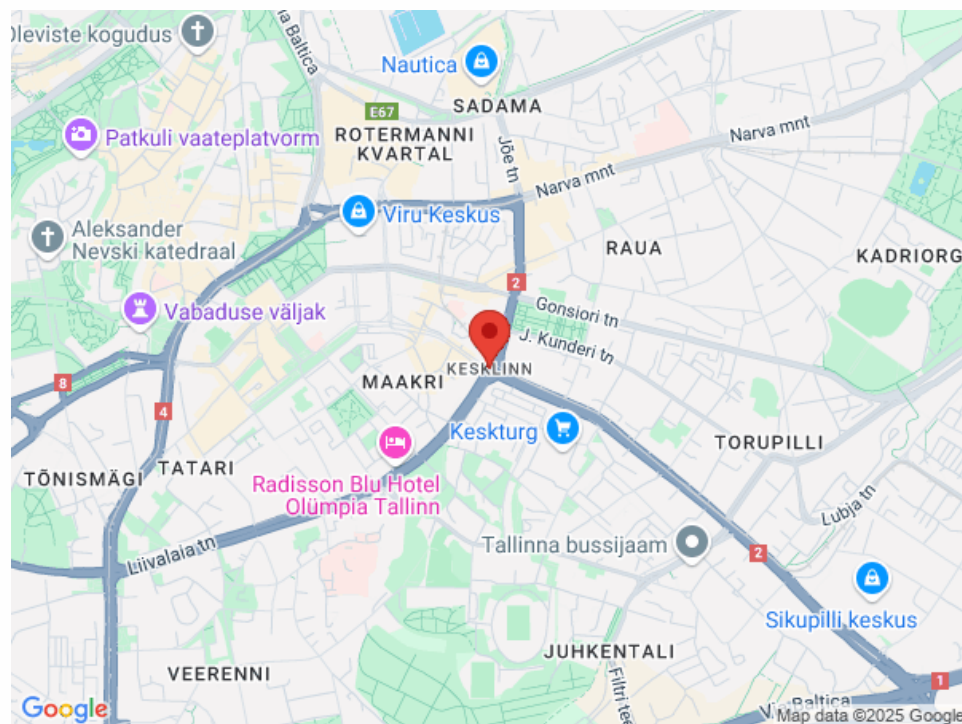

Tutvu Maakri HUBi kodulehel siseviimistluspakettide ja standardplaanidega.
Sügiskampaania kehtib kuni 15.11.2023!

Üürile lisanduvad käibemaks ja kõrvalkulud.

Lisainfo saamiseks võtke julgelt ühendust ja tulge ruumidega tutvuma!

****

KINNISVARAEKSPERT tegutseb Eesti turul alates 1993. aastast. Meie Bürood asuvad Tallinnas ja Pärnus ning teenindame teid üle Eesti. Koostööpartnerite Nord Prime Capital ja Alliance Group UAB kaudu oleme esindatud ka Lätis ning Leedus.

Pakume maaklerteenust, hindamist ja kinnisvara alast nõustamisteenust nii era- kui ka äri sektoris.

Kinnisvaraekspert teeb tihedat koostööd maailma suurimate kinnisvarafirmade hulka kuuluva ettevõttega Cushman & Wakefield. Meie koostöösidemed ulatuvad peale Balti riikide ja Põhjamaade pea kõikidesse maailmajagudesse.

Lisainfo ja teenuste tellimine:

Tallinnas: +372 6264250

Pärnus: +372 4420700

Rohkem infot leiad <http://www.kinnisvaraekspert.ee>

***

Asukoht

📍 Harju maakond, Tallinn, Kesklinna linnaosa