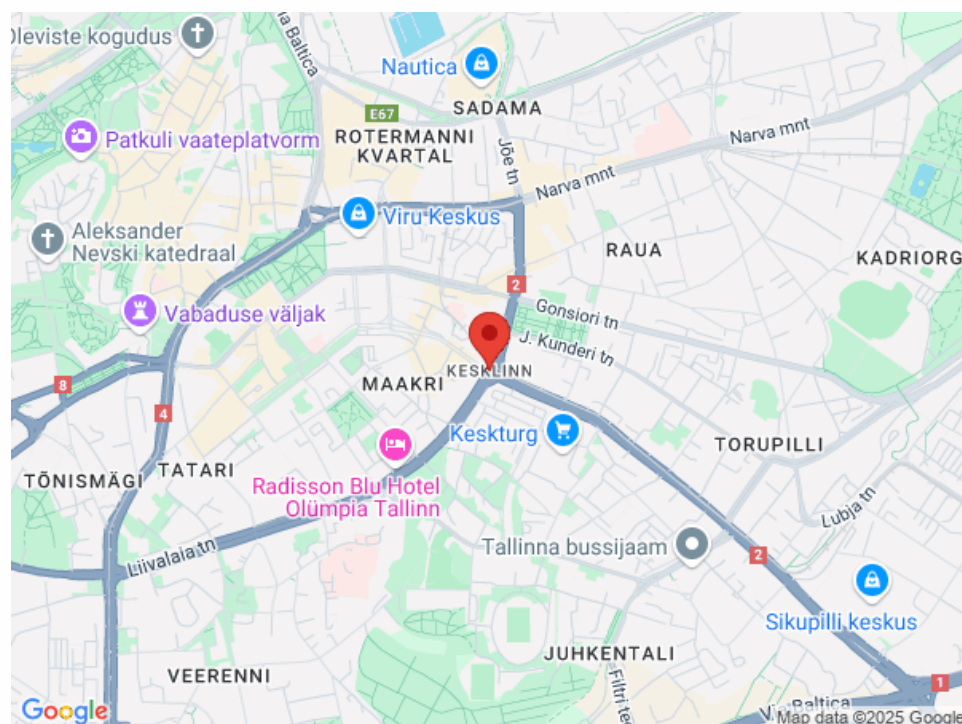

Üürile lisanduvad käibemaks ja kõrvalkulud.

Lisainfo saamiseks võtke julgelt ühendust ja tulge ruumidega tutvuma!

****

KINNISVARAEKSPERT tegutseb Eesti turul alates 1993. aastast. Meie Bürood asuvad Tallinnas ja Pärnus ning teenindame teid üle Eesti. Koostööpartnerite Nord Prime Capital ja Alliance Group UAB kaudu oleme esindatud ka Lätis ning Leedus.

Pakume maaklerteenust, hindamist ja kinnisvaraalast nõustamisteenust nii era- kui ka ärisektoris.

Kinnisvaraekspert teeb tihedat koostööd maailma suurimate kinnisvarafirmade hulka kuuluva ettevõttega Cushman & Wakefield. Meie koostöösidemed ulatuvad peale Balti riikide ja Põhjamaade pea kõikidesse maailmajagudesse.

Lisainfo ja teenuste tellimine:

Tallinnas: +372 6264250

Pärnus: +372 4420700

Rohkem infot leiad <http://www.kinnisvaraekspert.ee>

***

Asukoht

📍 Harju maakond, Tallinn, Kesklinna linnaosa