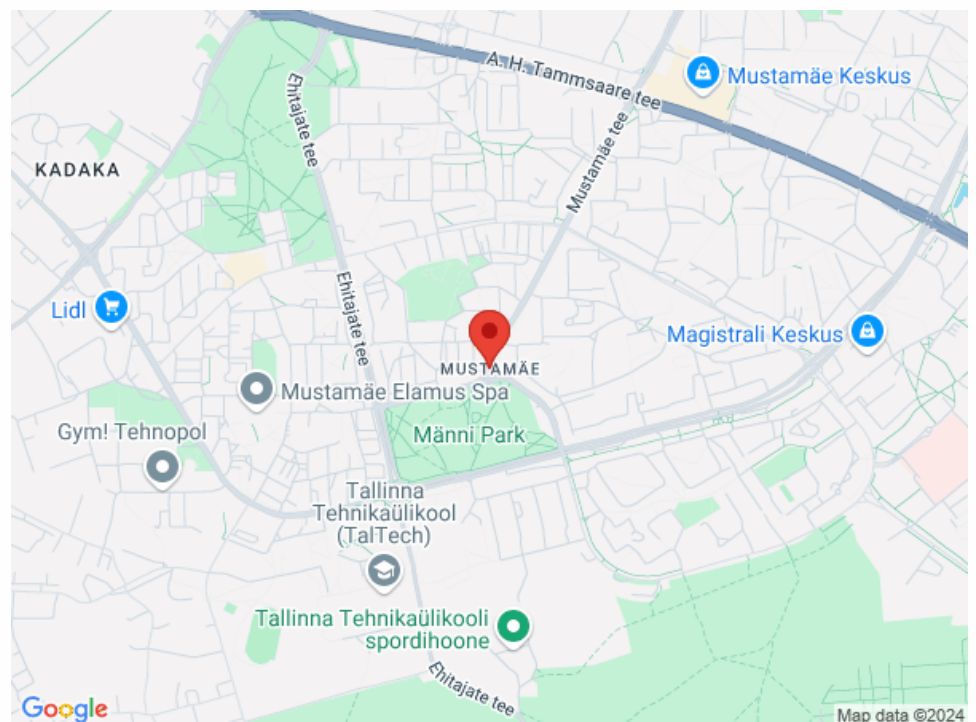

Võtke palun ühendust lisaküsimuste korral ja leppige kokku aeg pinna ja hoonega tutvumiseks!

NB! Meil on pakkuda Tammsaare Ärimajas erineva suurusega büroosid seega kui asukoht sobib leiame ka sobiva pinna!

****

KINNISVARAEKSPERT tegutseb Eesti turul alates 1993. aastast. Meie Bürood asuvad Tallinnas ja Pärnus ning teenindame teid üle Eesti. Koostööpartnerite Nord Prime Capital ja Alliance Group UAB kaudu oleme esindatud ka Lätis ning Leedus.

Pakume maaklerteenust, hindamist ja kinnisvaraalast nõustamisteenust nii era- kui ka ärisektoris.

Kinnisvaraekspert teeb tihedat koostööd maailma suurimate kinnisvarafirmade hulka kuuluva ettevõttega Cushman & Wakefield. Meie koostöösidemed ulatuvad peale Balti riikide ja Põhjamaade pea kõikidesse maailmajagudesse.

Lisainfo ja teenuste tellimine:

Tallinnas: +372 6264250

Pärnus: +372 4420700

Rohkem infot leiad <http://www.kinnisvaraekspert.ee>

***

Asukoht

📍Harju maakond, Tallinn, Mustamäe linnaosa