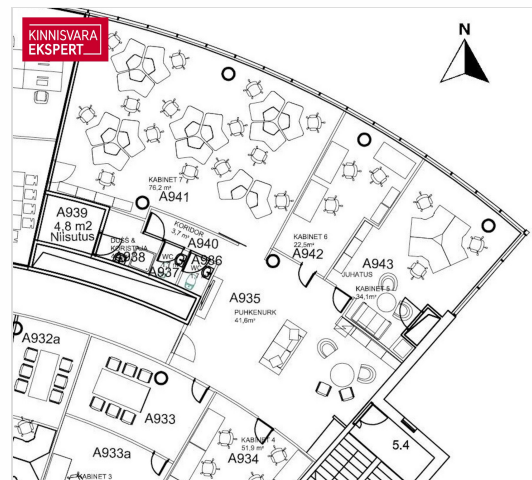

KINNISVARA EKSPERT

Sinu kinnisvara-partner

30
aastat

KINNISVARA EKSPERT

Argo Vörk
+372 534 33255
argo.vork@kinnisvaraekspert.ee

Usalda oma kinnisvaratehing meie hoolde