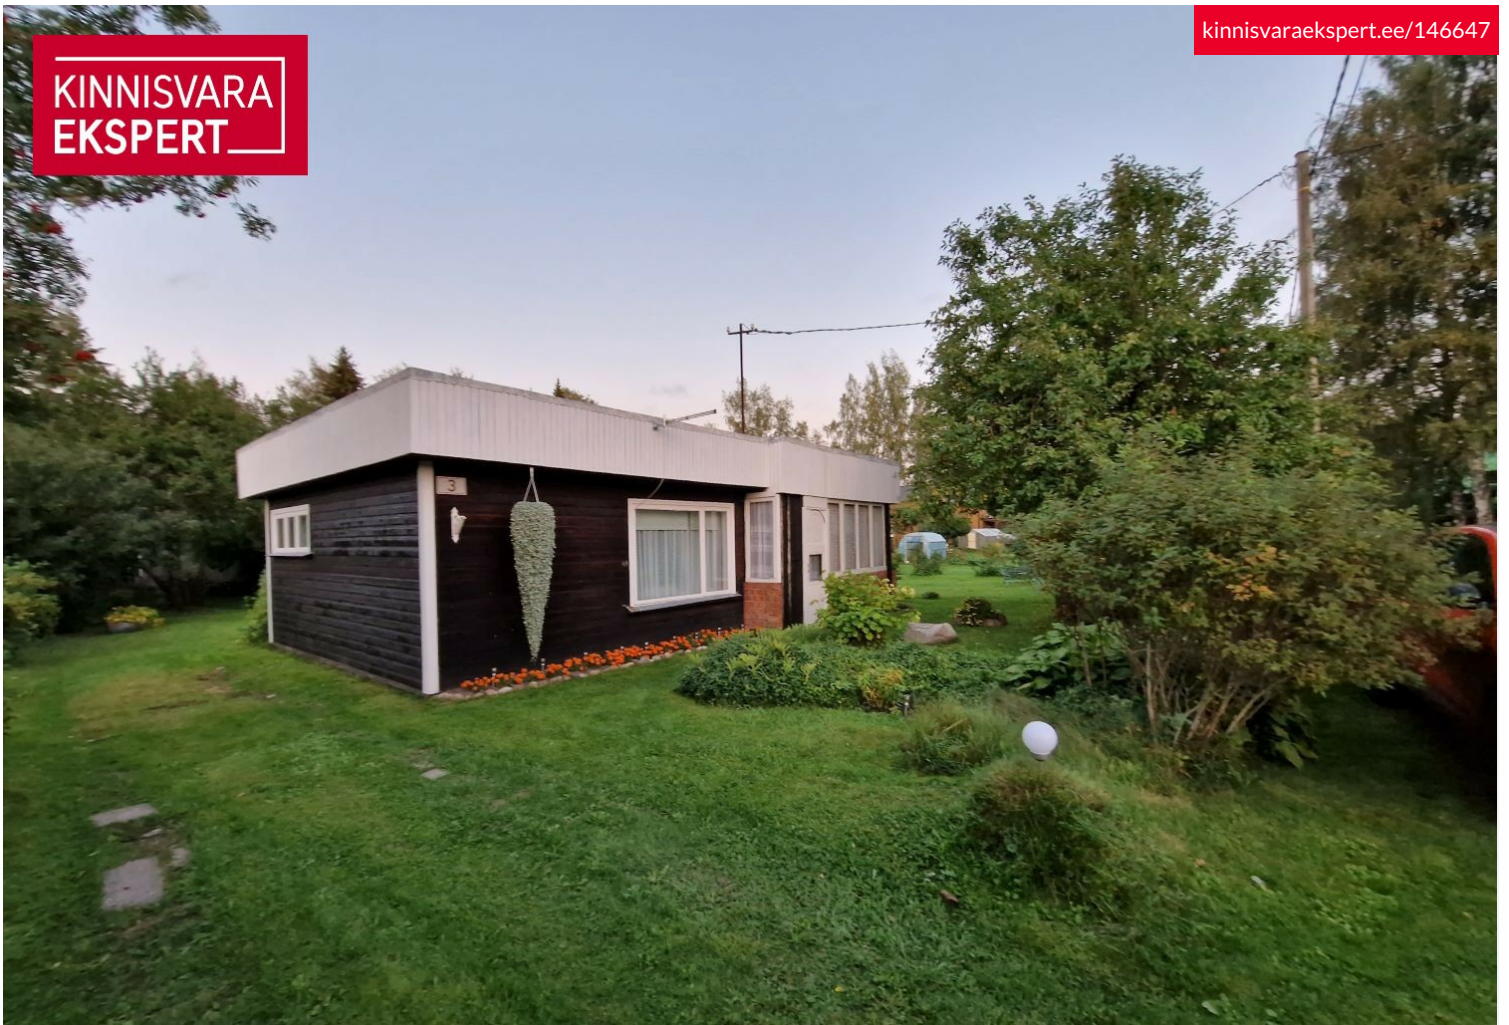

KINNISVARA
EKSPERT

KINNISVARA
EKSPERT

KINNISVARA
EKSPERT

KINNISVARA
EKSPERT

Müüa suvila KARU

📍 Pärnu maakond, Tori vald, Sindi linn

Autentne suvila keset linna!

3	1.	39 m ²	700 m ²	48 000 €
tuba	korruseid	üldpind	krunt	1.230.77 €/m ²

KRISTEL SAAT

☎ +37253422065

☎ +3724420700

✉ kristel.saat@kinnisvaraekspert.ee

ID	146647
Tube	3
Üldpind	39 m ²
Krunt	700 m ²
Omandivorm	kinnistu
Valmidus	valmis
Ehitusaasta	1980
Korruseid	1
Hoone materjal	puumaja
Katastritunnus:	<u>74101:002:0031</u>
Hind	48 000 €
Ruutmeetri hind	1 230.77 €

Lisainfo

Uus Hind!

Müüa autentne suvila keset linna.

Turvalises Viira rajoonis müüakse kenasti hooldatud aiamaaga suvila.

Armas suvemaja otsib uusi suvitajaid.

Köögis olemas puuküttel pliit ja ahi toas, et vajadusel ka külmema ilmaga mõnus oleks puhata. Vee saab vajadusel naabritega ühisest salvkaevust.