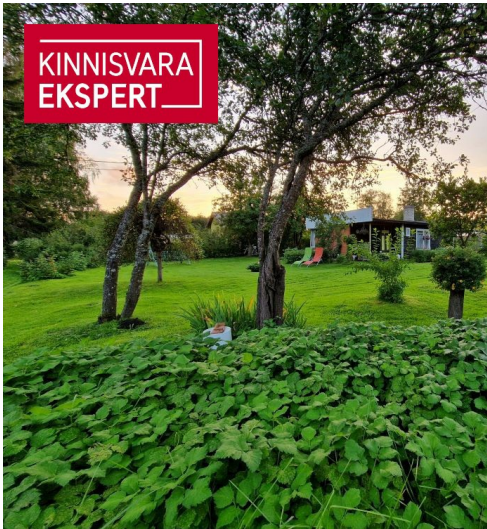

KINNISVARA
EKSPERT

KINNISVARA
EKSPERT

KINNISVARA
EKSPERT

KINNISVARA
EKSPERT

Müüa suvila KARU

📍 Pärnu maakond, Tori vald, Sindi linn

Autentne suvila keset linna!

3	1.	39 m ²	700 m ²	48 000 €
tuba	korruseid	üldpind	krunt	1.230.77 €/m ²