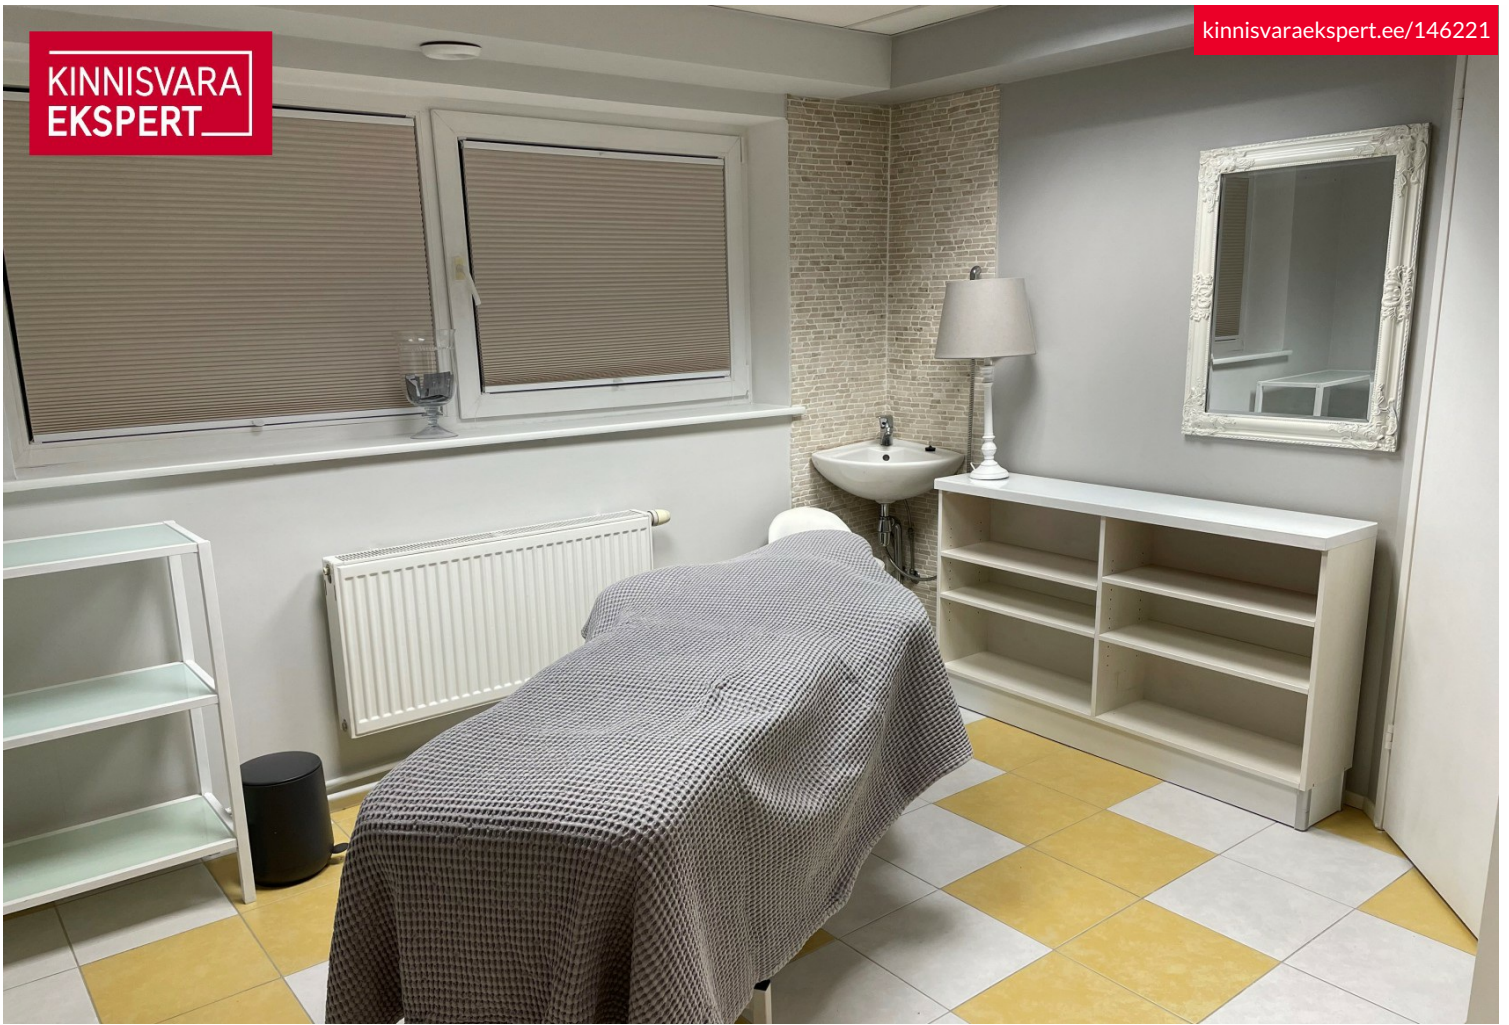

KINNISVARA
EKSPERT