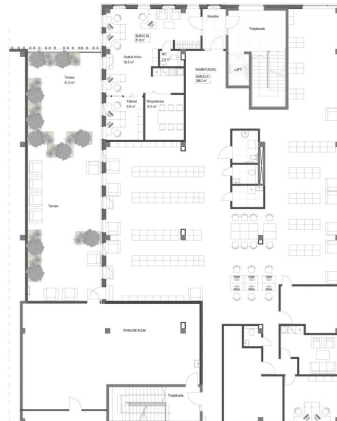

KINNISVARA
EKSPERT