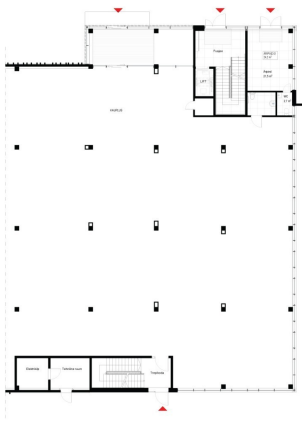

KINNISVARA
EKSPERT