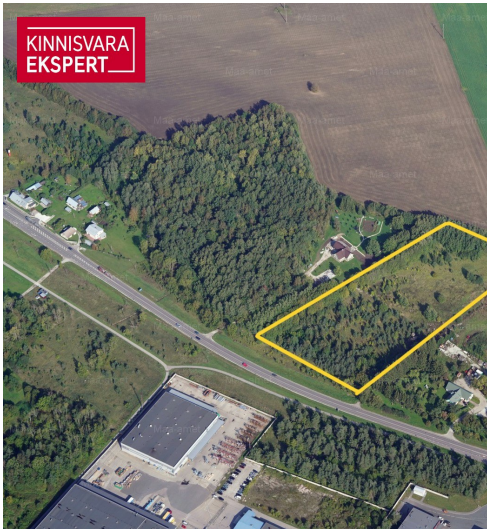

KINNISVARA
EKSPERT