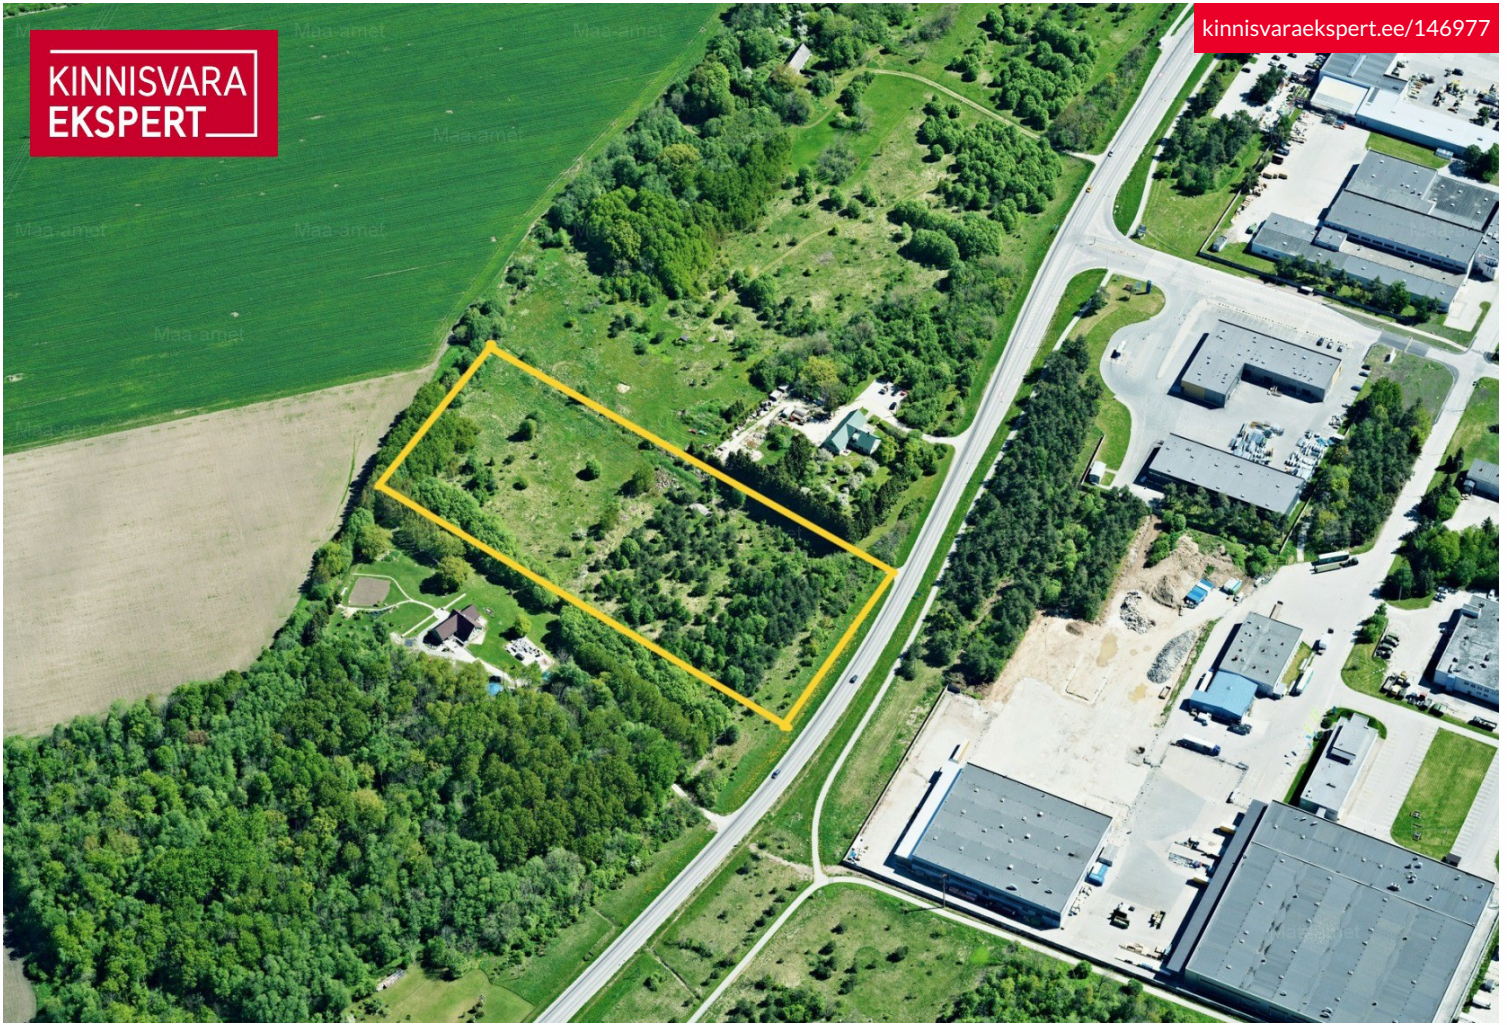

KINNISVARA
EKSPERT