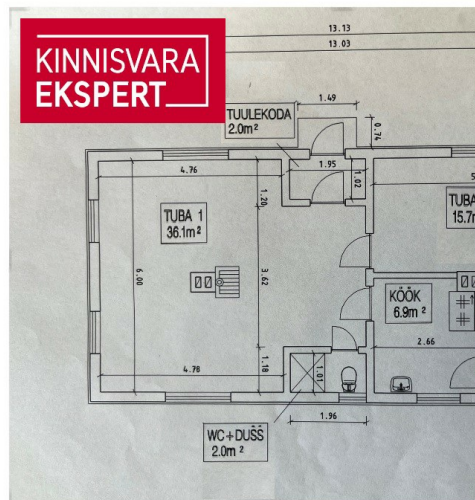

KINNISVARA
EKSPERT