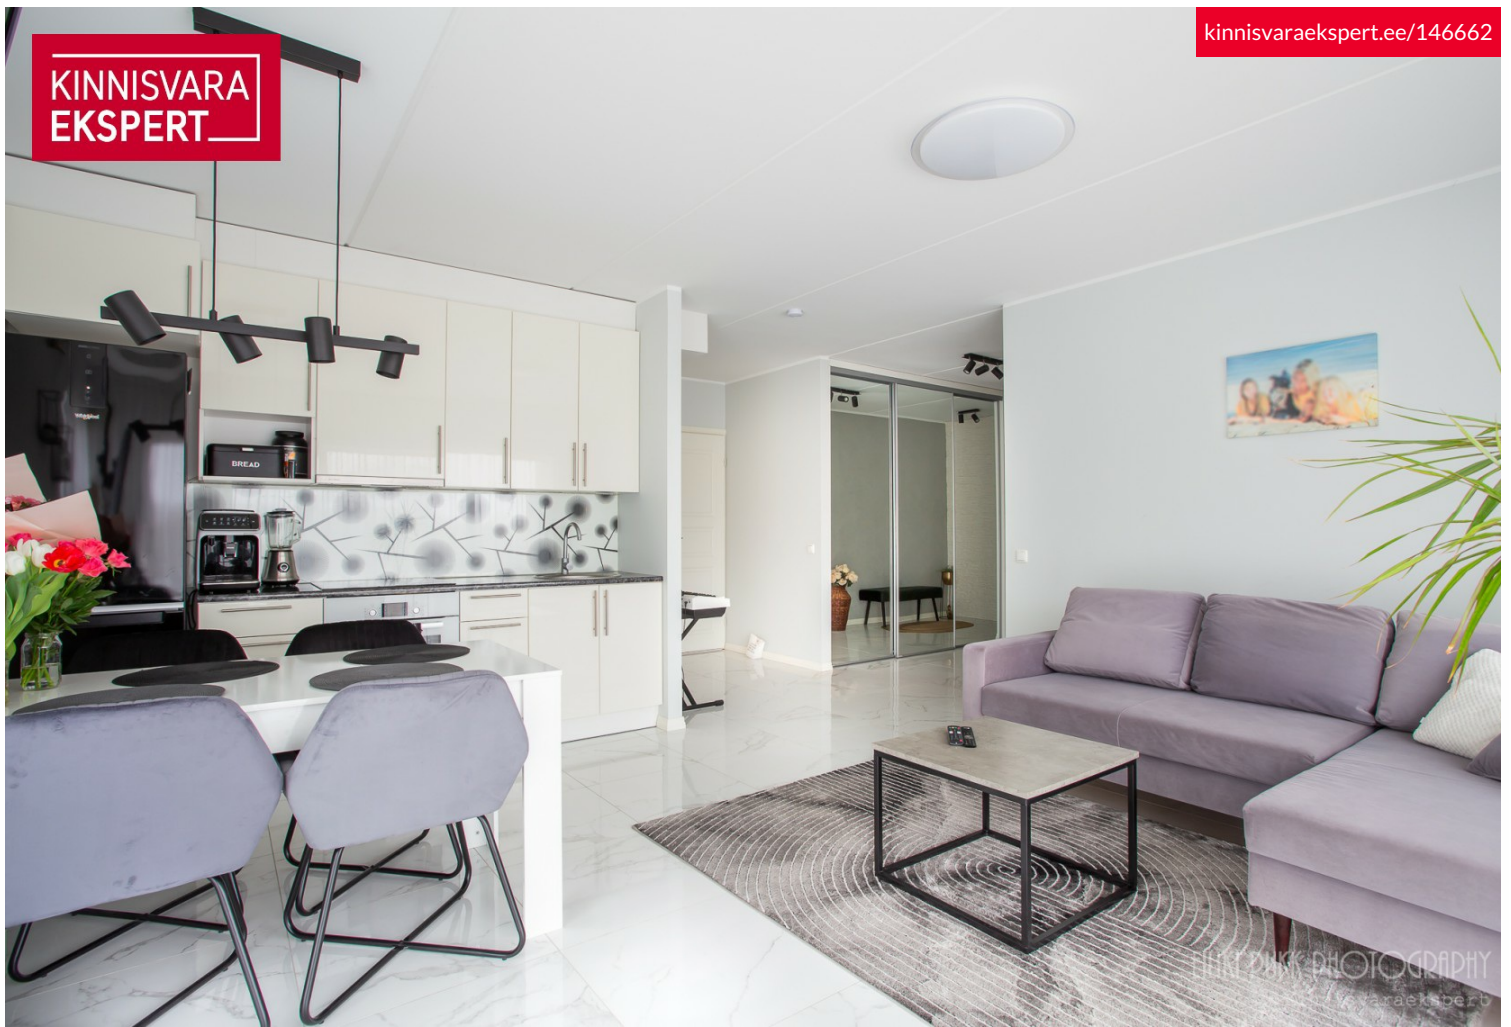

KINNISVARA
EKSPERT