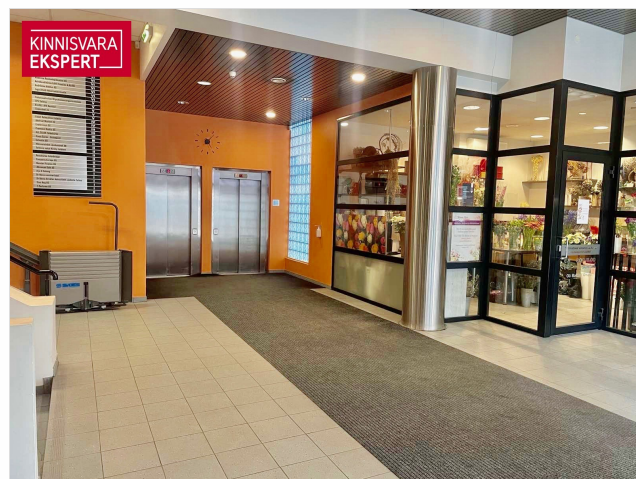

KINNISVARA EKSPERT

Sinu kinnisvara-partner

30 aastat KINNISVARA EKSPERT

Argo Vörk
+372 534 33255
argo.vork@kinnisvaraekspert.ee

Usalda oma kinnisvaratehing meie hoolde