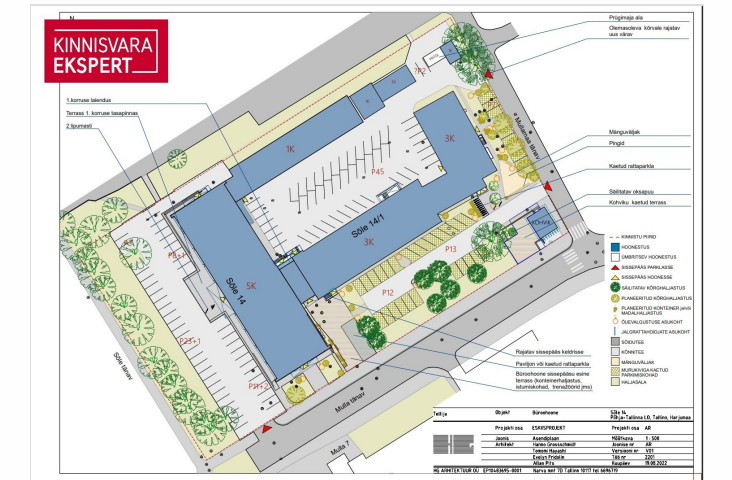

KINNISVARA
EKSPERT

1. Kinnisvara objektid
2. Sõle 14 kinnisvara objektid
3. Sõle 14 kinnisvara objektid

Projekti aadress: Olematu tänav, Tallinn, Lääne-Normaalne linnaosa

Projekt: Sõle 14
Kinnisvara objektid: Sõle 14
Kinnisvara objektid: Sõle 14

Projekti aadress: Olematu tänav, Tallinn, Lääne-Normaalne linnaosa

Projekt: Sõle 14
Kinnisvara objektid: Sõle 14
Kinnisvara objektid: Sõle 14

Projekti aadress: Olematu tänav, Tallinn, Lääne-Normaalne linnaosa

Projekt: Sõle 14
Kinnisvara objektid: Sõle 14
Kinnisvara objektid: Sõle 14

Objekt	Asukoht	Projekti aadress	Projekti aadress
Sõle 14	Tallinn, Lääne-Normaalne linnaosa	Olematu tänav, Tallinn, Lääne-Normaalne linnaosa	Olematu tänav, Tallinn, Lääne-Normaalne linnaosa
Sõle 14	Tallinn, Lääne-Normaalne linnaosa	Olematu tänav, Tallinn, Lääne-Normaalne linnaosa	Olematu tänav, Tallinn, Lääne-Normaalne linnaosa
Sõle 14	Tallinn, Lääne-Normaalne linnaosa	Olematu tänav, Tallinn, Lääne-Normaalne linnaosa	Olematu tänav, Tallinn, Lääne-Normaalne linnaosa
Sõle 14	Tallinn, Lääne-Normaalne linnaosa	Olematu tänav, Tallinn, Lääne-Normaalne linnaosa	Olematu tänav, Tallinn, Lääne-Normaalne linnaosa

ME ARHITEKTUUR OÜ, KINNISVARA EKSPERT