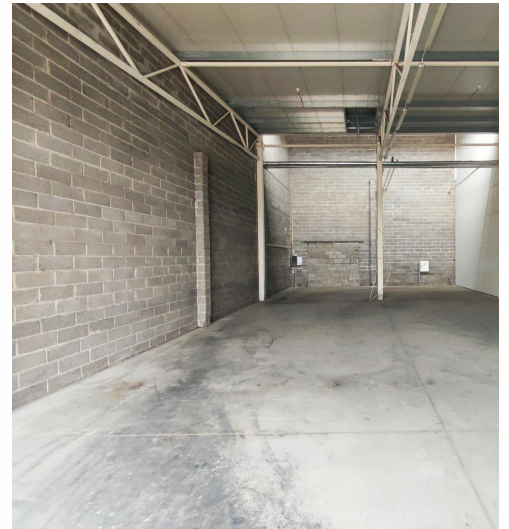

Üürida tootmispind MAURI TEE 1

Pärnu maakond, Pärnu linn, Papsaare küla