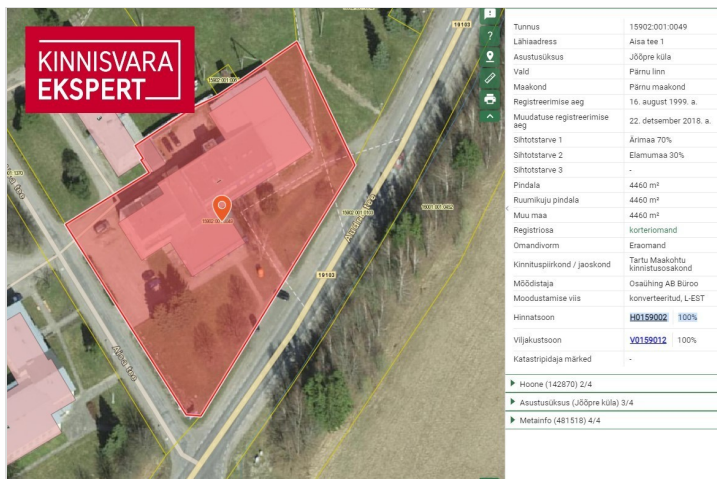

KINNISVARA
EKSPERT

Tunnus	159020010049
Lähiaadress	Aisa tee 1
Asustusüksus	Jõõpre küla
Vald	Pärnu linn
Maakond	Pärnu maakond
Registreerimise aeg	16. august 1999. a.
Muudatuse registreerimise aeg	22. detsember 2018. a.
Sihotstarve 1	Arimaa 70%
Sihotstarve 2	Elamumaa 30%
Sihotstarve 3	-
Pindala	4460 m²
Ruumikuju pindala	4460 m²
Muu maa	4460 m²
Registriaeg	korterimand
Omandivorm	Eramand
Kinnituspirkond / jaoskond	Tartu Maakohus kinnistusosakond
Möödistaja	Osahing AB Büroo
Moodustamise viis	konverteeritud, L,EST
Hinnatsoon	H0159002 100%
Viljaklustoon	V0159012 100%
Katatriididaja märked	-

- Hoone (142870) 2/4
- Asustusüksus (Jõõpre küla) 3/4
- Metainfo (481518) 4/4