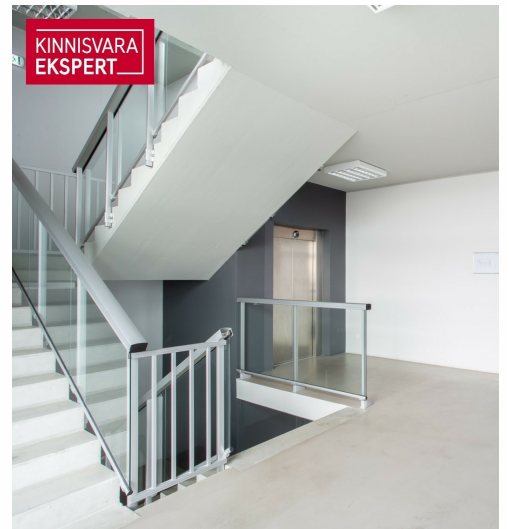

KINNISVARA
EKSPERT

Üürida büroo PAPINIIDU 5

📍 Pärnu maakond, Pärnu linn, Pärnu linn

Sillakeskuse büroomaja - kõik hinnas üürihind!