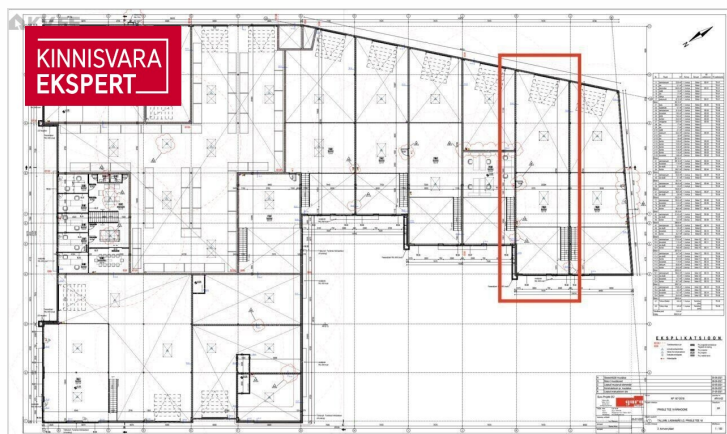

KINNISVARA EKSPERT

Sinu kinnisvara-partner

Katrin Kurm
+372 502 6897
katrin.kurm@kinnisvaraekspert.ee

KINNISVARA EKSPERT