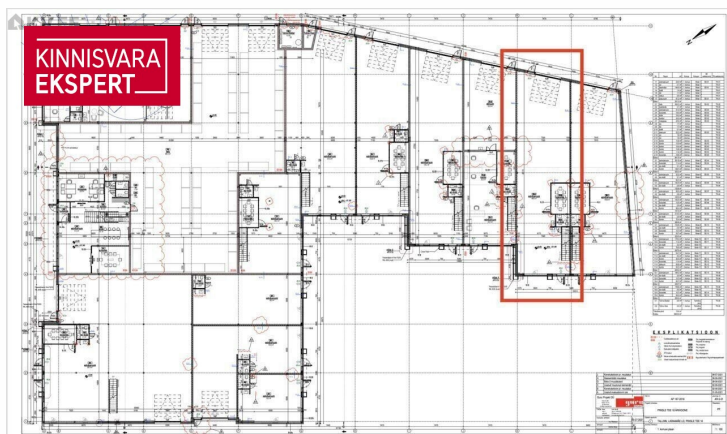

KINNISVARA EKSPERT

Sinu kinnisvara-partner

Katrin Kurm
+372 502 6897
katrin.kurm@kinnisvaraekspert.ee

KINNISVARA EKSPERT